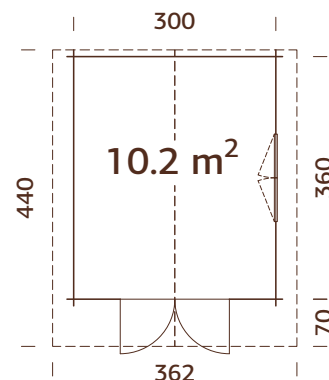

CABAÑA SALLY 10,2 m²

NUMERO DE ARTICULO: FRI44-3238

Doble acristalamiento.

ESPECIFICACIONES DEL MODELO

Medidas de la madera: 320x380 cm
Volumen: 23,5 m³
Tipo puerta/ventana: Summer
Puerta/ventana cristal: Doble cristal, 3-9-3 mm

Ventana, medidas de paso: 117x87 cm
Puerta, medidas de paso: 151x186 cm
Travesaño de la puerta: bajos, cubierto con acero inoxidable

Tablas de tejado: 19 mm
Superficie del tejado: 16,7 m²
Inclinación del tejado: 19,2°

OPCIONES DE TRATAMIENTO

BNDIP baño por inmersión marrón	GYDIP baño por inmersión gris	WTDIP baño por inmersión blanco claro
44 mm	A: 205 cm B: 263 cm	Incluido 19 mm

OPCIONAL

Tela asfáltica: 3 rollos, Teja asfáltica: 7 paquetes, Clavos para tejados, Tubos de desagüe, extension, Alero, Contraventanas, Jardineras, Puerta y ventana adicional. Ver Productos Opcionales p. 182-189 para detalles.