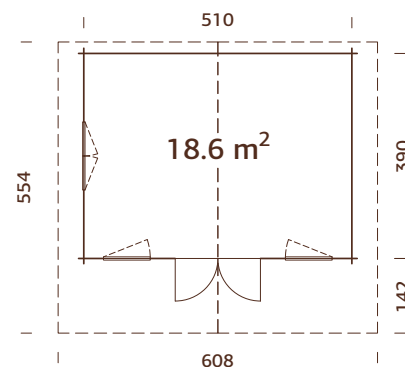

CABAÑA HELENA 18,6 m²

NUMERO DE ARTICULO: FRX70-5341

Doble acristalamiento.

ESPECIFICACIONES DEL MODELO

Medidas de la madera: 530x410 cm	Ventana, medidas de paso: 76x92 cm, 117x92 cm	Tablas de tejado: 19 mm
Volumen: 47,3 m³	Puerta, medidas de paso: 151x183 cm	Superficie del tejado: 34,7 m²
Tipo puerta/ventana: Summer	Travesaño de la puerta: bajos, cubierto con acero inoxidable	Inclinación del tejado: 16,6°
Puerta/ventana cristal: Doble cristal, 3-9-3 mm		

OPCIONES DE TRATAMIENTO

BNDIP baño por inmersión marrón	GYDIP baño por inmersión gris	WTDIP baño por inmersión blanco claro
70 mm	A: 216 cm B: 290 cm	Incluido 19 mm

OPCIONAL

Tela asfáltica: 8 rollos, Teja asfáltica: 13 paquetes, Clavos para tejados, Tubos de desagüe, Terraza, Trastero lateral, Alero, Contraventanas, Jardineras, Puerta y ventana adicional. Ver Productos Opcionales p. 182-189 para detalles.