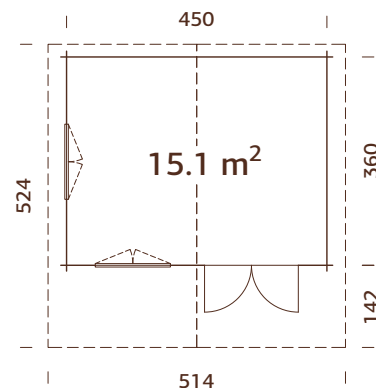

CABAÑA HELENA 15,1 m²

NUMERO DE ARTICULO: FRJ70-4738

Doble acristalamiento.

ESPECIFICACIONES DEL MODELO

Medidas de la madera: 470x380 cm	Ventana, medidas de paso: 117x92 cm	Tablas de tejado: 19 mm
Volumen: 37,2 m³	Puerta, medidas de paso: 151x183 cm	Superficie del tejado: 27,6 m²
Tipo puerta/ventana: Summer	Travesaño de la puerta: bajos, cubierto con acero inoxidable	Inclinación del tejado: 15,4°
Puerta/ventana cristal: Doble cristal, 3-9-3 mm		

OPCIONES DE TRATAMIENTO

BNDIP baño por inmersión marrón	GYDIP baño por inmersión gris	WTDIP baño por inmersión blanco claro
70 mm	A: 216 cm B: 285 cm	Incluido 19 mm

OPCIONAL

Tela asfáltica: 7 rollos, Teja asfáltica: 11 paquetes, Clavos para tejados, Tubos de desagüe, Terraza, Trastero lateral, Alero, Contraventanas, Jardineras, Puerta y ventana adicional. Ver Productos Opcionales p. 182-189 para detalles.