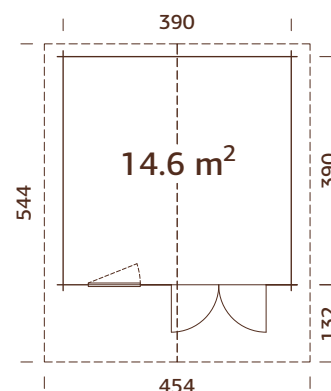

CABAÑA BRITTA 14,6 m²

NUMERO DE ARTICULO: FRF40-4141

ESPECIFICACIONES DEL MODELO

Medidas de la madera:

410x410 cm

Volumen: 33,7 m³

Tipo puerta/ventana: Garden

Puerta/ventana cristal:
Cristal verdadero, 4 mm

Ventana, medidas de

paso: 78x89 cm

Puerta, medidas de

paso: 151x186 cm

Travesaño de la puerta: bajos,
cubierto con acero inoxidable

Tablas de tejado: 19 mm

Superficie del tejado: 25,2 m²

Inclinación del tejado: 15,0°

OPCIONES DE TRATAMIENTO

BNDIP baño por
inmersión marrón

GYDIP baño por
inmersión gris

WTDIP baño por
inmersión blanco claro

40 mm

A: 205 cm
B: 257 cm

¡NB! ¡El suelo es
un suplemento
opcional! 19 mm

OPCIONAL

Suelo, Tela asfáltica: 7 rollos, Teja asfáltica: 10 paquetes, Clavos para tejados, Tubos de desagüe, Trastero lateral, Alero, Contraventanas, Jardineras. Ver Productos Opcionales p. 182-189 para detalles.