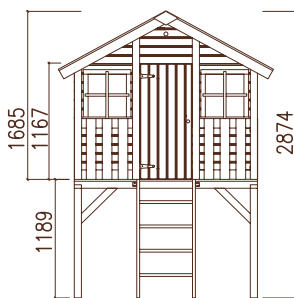

NIÑOS TOBY 2,1 m²

NUMERO DE ARTICULO: ELD16-1819-A

ESPECIFICACIONES DEL MODELO

Medidas de pared:

180x122(190) cm

Volumen: 3,0 m³

Puerta/ventana cristal:

Plexiglás

Ventana fija, medidas

de paso: 38x44 cm

Puerta, medidas

de paso: 51x115 cm

Tablas de tejado: 16 mm

Superficie del tejado: 4,6 m²

Inclinación del tejado: 29,0°

Paneles prefabricados.

16 mm

A: 117 cm
B: 169/287 cm

Incluido
16 mm

OPCIONAL

Tela asfáltica: 1 rollo, Teja asfáltica: 2 paquetes, Clavos para tejados. Ver Productos Opcionales p. 182-189 para detalles.

Safety
Regular
Production
Surveillance

www.tuv.com
ID 0000053407