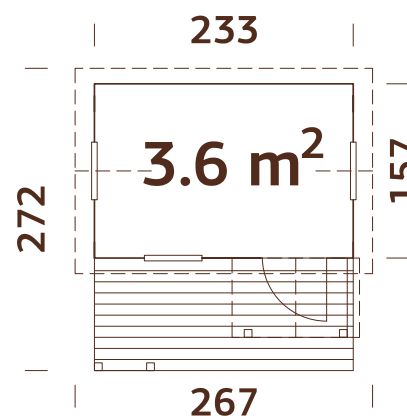

Ver Productos Opcionales p. 182-189 para detalles.

ESPECIFICACIONES DEL MODELO

Longitud: 235 cm

Ancho: 235 cm

Área de seguridad: 640x760 cm

Medidas de la viga del columpio: 43x90 mm

Medidas de los postes del columpio: 43x90 mm

ESPECIFICACIONES DEL MODELO

Longitud: 440 cm

Ancho: 260 cm

Área de seguridad: 840x860 cm

Medidas de la viga del columpio: 90x90 mm

Medidas de los postes del columpio: 90x90 mm

Altura plataforma para el tobogán: 150 cm

NUMERO DE ARTICULO: MV710LO/100H3YMR-A

ESPECIFICACIONES DEL MODELO

Longitud: 360 cm

Ancho: 120 cm

Área de seguridad: 770x520 cm

Diámetro de la viga del columpio: 100 mm

Diámetro de los postes del columpio: 100 mm

A: 149 cm
B: 194 cm

Incluido
16 mm

NIÑOS OTTO 3,6 m²

NUMERO DE ARTICULO: ELU16-2326

ESPECIFICACIONES DEL MODELO

Medidas de pared:

233x157(258) cm

Volumen: 6,4 m³