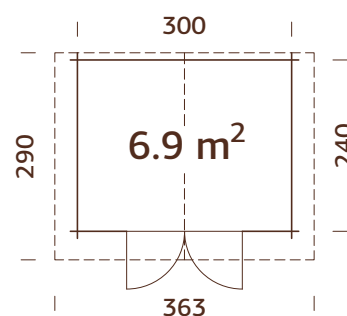

CABAÑA VIVIAN 6,9 m²

NUMERO DE ARTICULO: FRB28-3226

ESPECIFICACIONES DEL MODELO

Medidas de la madera:

320x260 cm

Volumen: 16,1 m³

Tipo puerta/ventana: Garden

Puerta/ventana cristal:

Cristal verdadero, 4 mm

Puerta, medidas de

paso: 151x175 cm

Travesaño de la puerta: bajos,

cubierto con acero inoxidable

Tablas de tejado: 19 mm

Superficie del tejado: 11,0 m²

Inclinación del tejado: 19,2°

OPCIONES DE TRATAMIENTO

BNDIP baño por inmersión marrón

GYDIP baño por inmersión gris

WTDIP baño por inmersión blanco claro

28 mm

A: 194 cm
B: 245 cm

Incluido
19 mm

OPCIONAL

Tela asfáltica: 2 rollos, Teja asfáltica: 5 paquetes, Clavos para tejados, Tubos de desagüe, Terraza, Trastero lateral, Puerta adicional. Ver Productos Opcionales p. 182-189 para detalles.