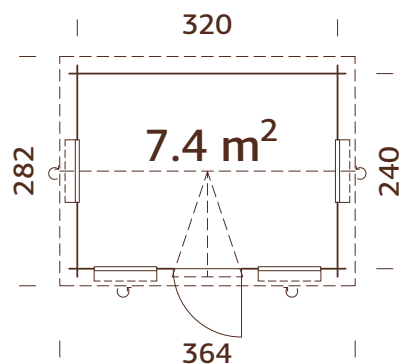

CABAÑA CLAUDIA 7,4 m²

NUMERO DE ARTICULO: FRBD28-3426

ESPECIFICACIONES DEL MODELO

Medidas de la madera:

340x260 cm

Volumen: 16,6 m³

Tipo puerta/ventana: Garden

Puerta/ventana cristal:

Cristal verdadero, 4 mm

Ventana, medidas de

paso: 66x111 cm

Puerta, medidas de

paso: 73x181 cm

Travesaño de la puerta: bajos,

cubierto con acero inoxidable

Tablas de tejado: 19 mm

Superficie del tejado: 11,4 m²

Inclinación del tejado: 18,5°

OPCIONES DE TRATAMIENTO

BNDIP baño por inmersión marrón

GYDIP baño por inmersión gris

WTDIP baño por inmersión blanco claro

28 mm

A: 205 cm
B: 249 cm

Incluido
19 mm

OPCIONAL

Tela asfáltica: 2 rollos, Teja asfáltica: 6 paquetes, Clavos para tejados, Trastero lateral, Alero, Jardineras. Ver Productos Opcionales p. 182-189 para detalles.