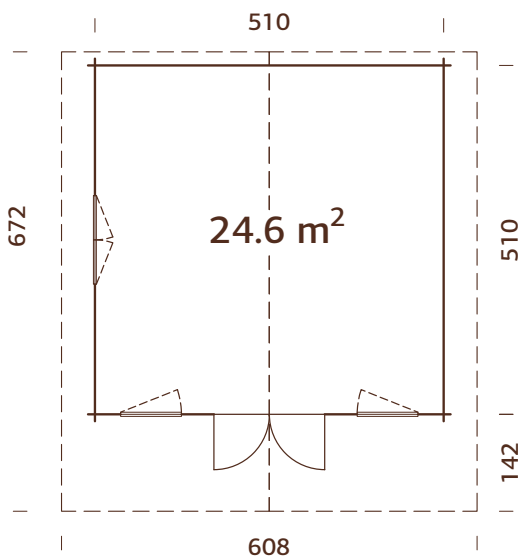

CABAÑA HELENA 24,6 m²

NUMERO DE ARTICULO: FRX70-5353

ESPECIFICACIONES DEL MODELO

Medidas de la madera: 530x530 cm

Volumen: 62,2 m³

Tipo puerta/ventana: Summer

Puerta/ventana cristal:

Doble cristal, 3-9-3 mm

Ventana, medidas de paso:

76x92 cm, 117x92 cm

Puerta, medidas de paso: 151x183

Travesaño de la puerta: bajos,
cubierto con acero inoxidable

Tablas de tejado: 19 mm

Superficie del tejado: 42,2 m²

Inclinación del tejado: 16,7°

OPCIONAL

Tela asfáltica: 8 rollos, Teja asfáltica: 16 paquetes, Clavos para tejados, Tubos de desagüe, Terraza, Trastero lateral, Alero, Contraventanas, Jardineras, Puerta y ventana adicional. Ver Productos Opcionales p. 182-189 para detalles.

Doble acristalamiento.

Correas fuertes de madera laminada.

70 mm

A: 216 cm
B: 290 cm

Incluido
19 mm