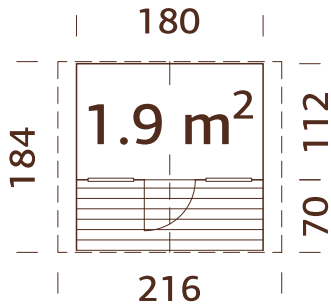

NIÑOS FELIX 1,9 m²

NUMERO DE ARTICULO: ELD16-1818-A

NIÑOS

ESPECIFICACIONES DEL MODELO

Medidas de pared:

180x112(180) cm

Volumen: 3,0 m³

Puerta/ventana cristal:

Plexiglás

Ventana fija, medidas

de paso: 38x44 cm

Puerta, medidas

de paso: 51x115 cm

Tablas de tejado: 16 mm

Superficie del tejado: 4,6 m²

Inclinación del tejado: 29,0°

Paneles prefabricados.

16 mm

A: 117 cm
B: 169 cm

Incluido
19 mm

OPCIONAL

Tela asfáltica: 1 rollo, Teja asfáltica: 2 paquetes, Clavos para tejados.
Ver Productos Opcionales p. 182-189 para detalles.

Safety
Regular
Production
Surveillance

www.tuv.com
ID 0000053407