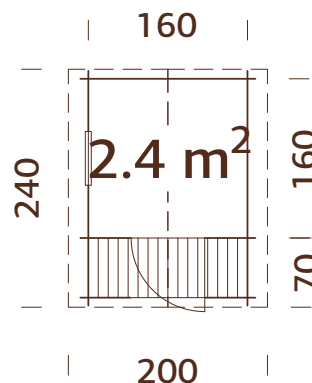

NIÑOS SAM 2,4 m²

NUMERO DE ARTICULO: FRC19-1824FSC

ESPECIFICACIONES DEL MODELO

Medidas de la madera:

176x176(236) cm

Volumen: 4,1 m³

Puerta/ventana cristal:

Plexiglás

Ventana fija, medidas

de paso: 47x47 cm

Puerta, medidas

de paso: 67x131 cm

Tablas de tejado: 16 mm

Superficie del tejado: 5,3 m²

Inclinación del tejado: 26,5°

OPCIONAL

Tela asfáltica: 1 rollo, Teja asfáltica: 3 paquetes, Clavos para tejados. Ver Productos Opcionales p. 182-189 para detalles.

Safety
Regular
Production
Surveillance

www.tuv.com
ID 0000053407

19 mm

A: 149 cm
B: 194 cm

Incluido
16 mm