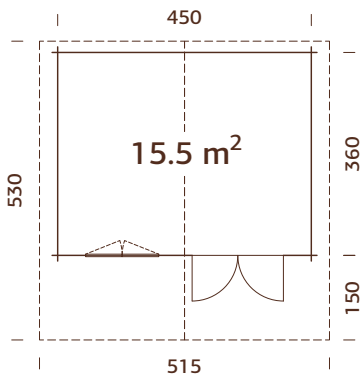

CABAÑA SALLY 15,5 m²

NUMERO DE ARTICULO: FRI44-4738

Doble acristalamiento.