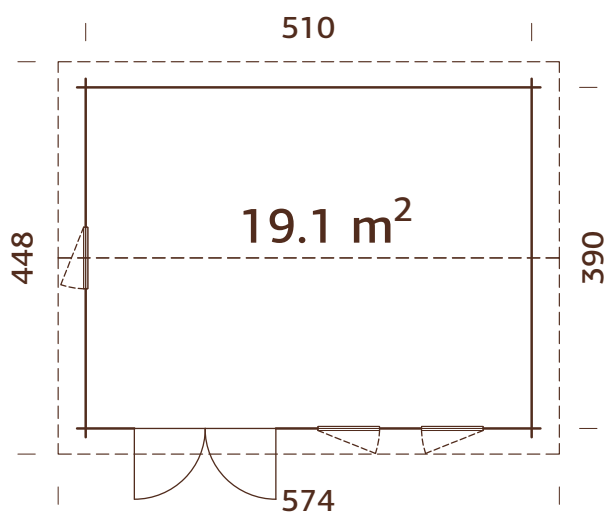

CABAÑA IRIS 19,1 m²

NUMERO DE ARTICULO: FRG44-5341

ESPECIFICACIONES DEL MODELO

Medidas de la madera: 530x410 cm

Volumen: 45,2 m³

Tipo puerta/ventana: Garden+

Puerta/ventana cristal:

Doble cristal, 3-6-3 mm

Ventana, medidas de paso:

60x111 cm

Puerta, medidas de paso:

151x175 cm

Travesaño de la puerta: bajos,

cubierto con acero inoxidable

Tablas de tejado: 19 mm

Superficie del tejado: 26,2 m²

Inclinación del tejado: 15,1°

OPCIONAL

Tela asfáltica: 6 rollos, Teja asfáltica: 11 paquetes, Clavos para tejados, Tubos de

desagüe, Terraza, Trastero lateral, Alero, Jardineras, Puerta y ventana adicional.

Ver Productos Opcionales p. 182-189 para detalles.

Doble acristalamiento.

Correas fuertes de madera laminada.

Se incluyen listones decorativos para puertas y ventanas.

OPCIONES DE TRATAMIENTO

BNDIP baño por inmersión marrón

GYDIP baño por inmersión gris

WTDIP baño por inmersión blanco claro

44 mm

A: 211 cm
B: 262 cm

Incluido
19 mm