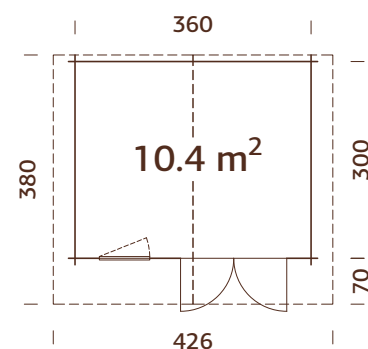

CABAÑA EMMA 10,4 m²

NUMERO DE ARTICULO: FRF34-3832

ESPECIFICACIONES DEL MODELO

Medidas de la madera:

380x320 cm

Volumen: 23,9 m³

Tipo puerta/ventana: Garden

Puerta/ventana cristal:

Cristal verdadero, 4 mm

Ventana, medidas de

paso: 66x89 cm

Puerta, medidas de

paso: 151x175 cm

Travesaño de la puerta: bajos,

cubierto con acero inoxidable

Tablas de tejado: 19 mm

Superficie del tejado: 16,8 m²

Inclinación del tejado: 16,2°

OPCIONES DE TRATAMIENTO

BNDIP baño por inmersión marrón

GYDIP baño por inmersión gris

WTDIP baño por inmersión blanco claro

34 mm

A: 205 cm
B: 257 cm

Incluido
19 mm

OPCIONAL

Tela asfáltica: 3 rollos, Teja asfáltica: 7 paquetes, Clavos para tejados, Tubos de desagüe, Terraza, extention, Alero, Contraventanas, Jardineras, Puerta y ventana adicional. Ver Productos Opcionales p. 182-189 para detalles.