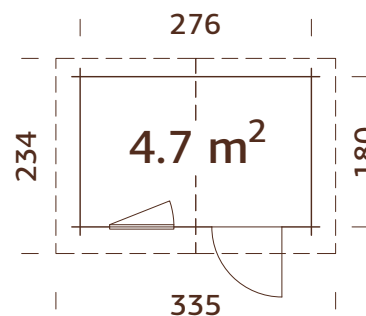

ESPECIFICACIONES DEL MODELO

Medidas de la madera:

296x200 cm

Volumen: 10,1 m³

Tipo puerta/ventana: Garden

Puerta/ventana cristal:

Cristal verdadero, 4 mm

Ventana, medidas de