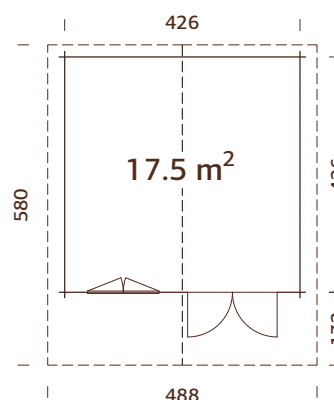

CABAÑA BRITTA 17,5 m²

NUMERO DE ARTICULO: FRI40-4545

ESPECIFICACIONES DEL MODELO

Medidas de la madera:

446x446 cm

Volumen: 41,4 m³

Tipo puerta/ventana: Garden

Puerta/ventana cristal:
Cristal verdadero, 4 mm

Ventana, medidas de

paso: 119x89 cm

Puerta, medidas de

paso: 151x186 cm

Travesaño de la puerta: bajos,
cubierto con acero inoxidable

Tablas de tejado: 19 mm

Superficie del tejado: 29,3 m²

Inclinación del tejado: 16,5°

OPCIONES DE TRATAMIENTO

BNDIP baño por
inmersión marrón

GYDIP baño por
inmersión gris

WTDIP baño por
inmersión blanco claro

40 mm

A: 205 cm
B: 270 cm

¡NB! ¡El suelo es
un suplemento
opcional! 19 mm

OPCIONAL

Suelo, Tela asfáltica: 7 rollos, Teja asfáltica: 11 paquetes, Clavos para tejados, Tubos de desagüe, Trastero lateral, Alero, Contraventanas, Jardineras, Ventana adicional. Ver Productos Opcionales p. 182-189 para detalles.