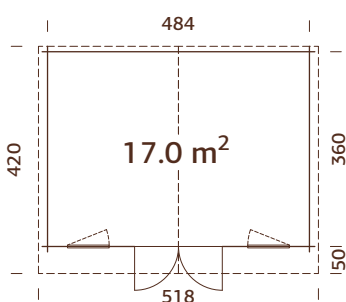

CABAÑA KLARA 17,0 m²

NUMERO DE ARTICULO: FRG28-5038-2FSC

OPCIONES DE TRATAMIENTO

BNDIP baño por inmersión marrón

GYDIP baño por inmersión gris

WTDIP baño por inmersión blanco claro

28 mm

A: 182 cm
B: 245 cm

¡NB! ¡El suelo es un suplemento opcional! 19 mm

ESPECIFICACIONES DEL MODELO

Medidas de la madera:

504x380 cm

Volumen: 36,3 m³

Tipo puerta/ventana: Garden

Puerta/ventana cristal:

Cristal verdadero, 4 mm

Ventana, medidas de

paso: 66x89 cm

Puerta, medidas de

paso: 139x175 cm

Travesaño de la puerta: bajos, cubierto con acero inoxidable

Tablas de tejado: 16 mm

Superficie del tejado: 22,4 m²

Inclinación del tejado: 14,6°

OPCIONAL

Suelo, Tela asfáltica: 4 rollos, Teja asfáltica: 10 paquetes, Clavos para tejados, Tubos de desagüe, Alero, Contraventanas, Jardineras. Ver Productos Opcionales p. 182-189 para detalles.