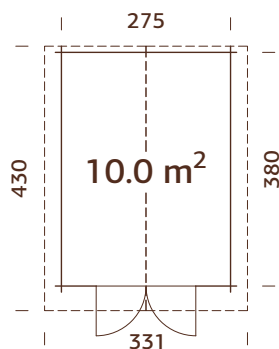

CABAÑA LOTTA 10,0 m²

NUMERO DE ARTICULO: FRB34-2940

OPCIONES DE TRATAMIENTO

BNDIP baño por inmersión marrón

GYDIP baño por inmersión gris

WTDIP baño por inmersión blanco claro

34 mm

A: 182 cm
B: 234 cm

¡NB! ¡El suelo es un suplemento opcional! 19 mm

ESPECIFICACIONES DEL MODELO

Medidas de la madera:

295x400 cm

Volumen: 20,8 m³

Tipo puerta/ventana: Garden

Puerta/ventana cristal:

Cristal verdadero, 4 mm

Puerta, medidas de

paso: 151x175 cm

Travesaño de la puerta: de madera

Tablas de tejado: 16 mm

Superficie del tejado: 15,1 m²

Inclinación del tejado: 20,9°

OPCIONAL

Suelo, Tela asfáltica: 3 rollos, Teja asfáltica: 6 paquetes, Clavos para tejados, Tubos de desagüe, Alero. Ver Productos Opcionales p. 182-189 para detalles.