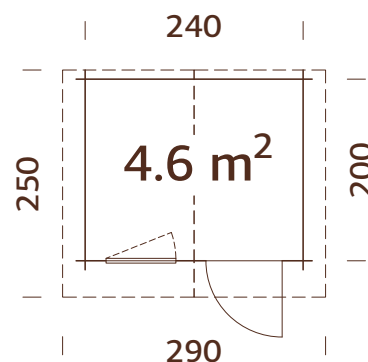

CABAÑA EMMA 4,6 m²

NUMERO DE ARTICULO: FRC28-2622

ESPECIFICACIONES DEL MODELO

Medidas de la madera:

260x220 cm

Volumen: 10,2 m³

Tipo puerta/ventana: Garden

Puerta/ventana cristal:

Cristal verdadero, 4 mm

Ventana, medidas de

paso: 66x89 cm

Puerta, medidas de

paso: 73x175 cm

Travesaño de la puerta: bajos,

cubierto con acero inoxidable

Tablas de tejado: 19 mm

Superficie del tejado: 7,4 m²

Inclinación del tejado: 13,7°

OPCIONES DE TRATAMIENTO

BNDIP baño por inmersión marrón

GYDIP baño por inmersión gris

WTDIP baño por inmersión blanco claro

28 mm

A: 194 cm
B: 222 cm

Incluido
19 mm

OPCIONAL

Tela asfáltica: 2 rollos, Teja asfáltica: 4 paquetes, Clavos para tejados, Tubos de desagüe, Jardineras, Puerta y ventana adicional. Ver Productos Opcionales p. 182-189 para detalles.