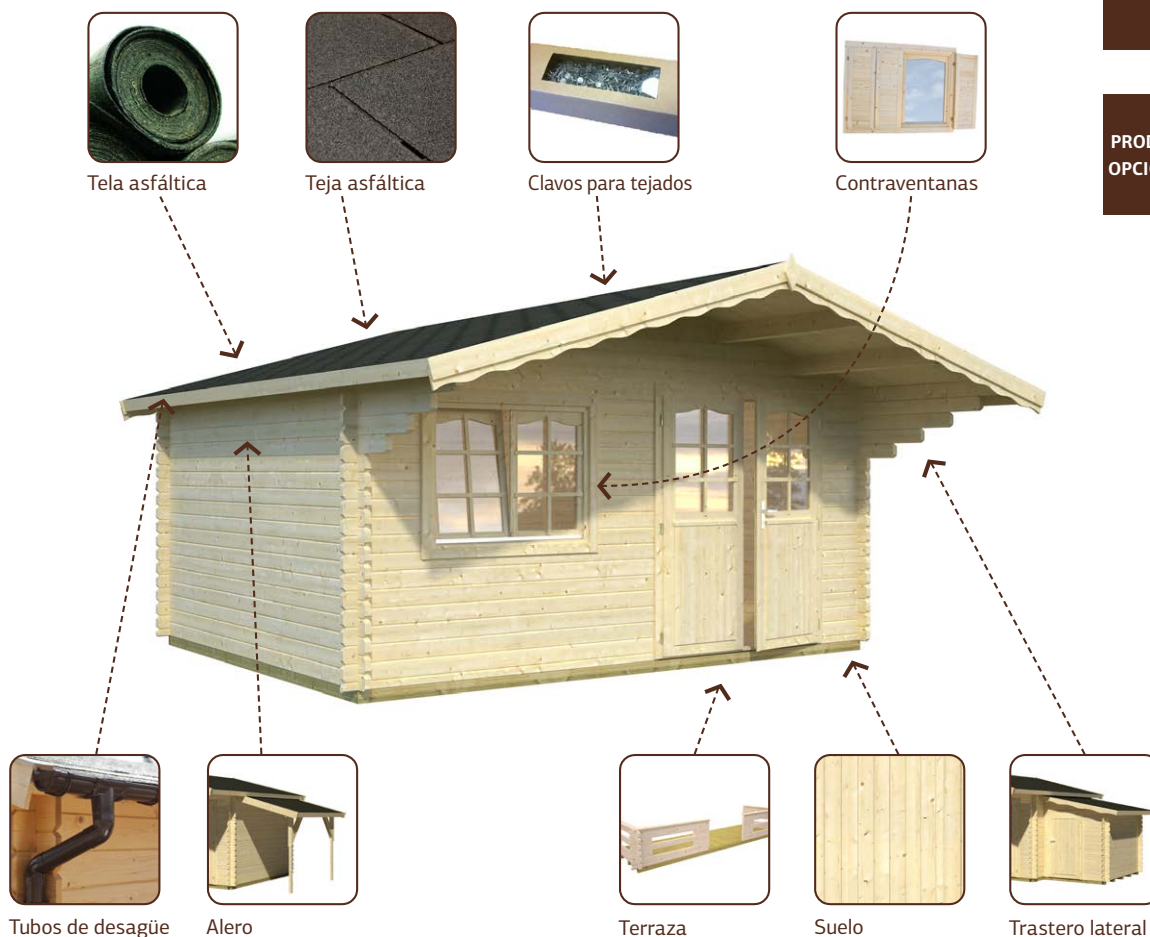

3. TAMAÑO

EJEMPLO

- En cada familia los productos se presentan por el tamaño de su área en orden ascendente con grosor de paredes creciente y, en algunos casos, por calidad de puertas y ventanas.

Cómo leer la información del producto

Información de carácter general descrita con símbolos

Descripción de símbolos

Grosor de pared/elemento/poste

Alturas (A – altura de la pared; B – altura total)

Tablas de suelo

Perfil de madera

Edad/ Límite de peso

Productos opcionales

Al final de cada categoría presentamos oportunidades adicionales de personalización y estilización del producto que haya escogido, como puertas y ventanas adicionales y sus tipos, contraventanas, canalones, etc. Al final del catálogo hay una lista más detallada con fotos, en la categoría de Productos Opcionales

Sally 15,5 m² modelo básico

ANTES
+
PRODUCTOS OPCIONALES

Sally 15,5 m² con productos opcionales

DESPUES

Tratamiento como proteccion adicional para productos de madera

Las líneas y máquinas de producción nos dan flexibilidad para organizar los procedimientos y fabricar una amplia variedad de productos, desde casas de lamas de madera de diferentes grosores, hasta casetas de elementos prefabricadas y grandes casas de fin de semana. Además de los otros productos de madera para su jardín – los paneles de ocultación, muebles de jardín, postes redondos son una categoría de productos totalmente nueva desde este año.