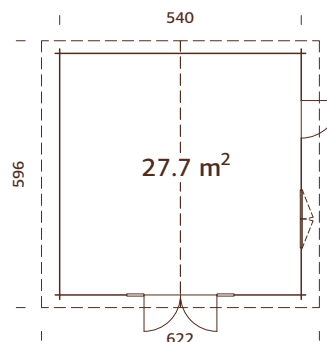

CABAÑA IRENE 27,7 m²

NUMERO DE ARTICULO: FRK70-5656

Doble acristalamiento.

Correas fuertes de madera laminada.

ESPECIFICACIONES DEL MODELO

Medidas de la madera:

560x560 cm

Volumen: 73,9 m³

Tipo puerta/ventana: Summer

Puerta/ventana cristal:

Doble cristal, 3-9-3 mm

Ventana, medidas de

paso: 117x93 cm

Puerta, medidas de paso:

73x183 cm, 114x186 cm

Travesaño de la puerta: bajos,

cubierto con acero inoxidable

Tablas de tejado: 19 mm

Superficie del tejado: 37,8 m²

Inclinación del tejado: 15,7°

OPCIONAL

Tela asfáltica: 8 rollos, Teja asfáltica: 14 paquetes, Clavos para tejados, Tubos de desagüe, Trastero lateral, Alero, Jardineras. Ver Productos Opcionales p. 182-189 para detalles.

OPCIONES DE TRATAMIENTO

BNDIP baño por inmersión marrón

GYDIP baño por inmersión gris

WTDIP baño por inmersión blanco claro

70 mm

A: 230 cm
B: 312 cm

Incluido
19 mm