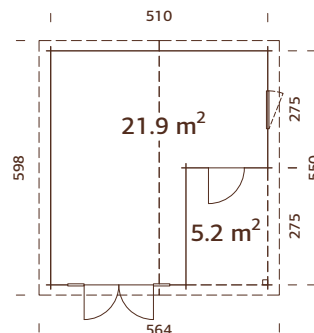

CABAÑA IRENE 21,9+5,2 m²

NUMERO DE ARTICULO: FRT44-5357-2

Doble acristalamiento.

¡Se puede montar invertida

Correas fuertes de madera laminada.

ESPECIFICACIONES DEL MODELO

Medidas de la madera:

530x570 cm

Volumen: 60,0 m³

Tipo puerta/ventana: Garden+

Puerta/ventana cristal:

Doble cristal, 3-6-3 mm

Ventana, medidas de

paso: 78x89 cm

Puerta, medidas de paso:

74x175 cm, 114x186 cm

Travesaño de la puerta: bajos,

cubierto con acero inoxidable

Tablas de tejado: 19 mm

Superficie del tejado: 35,4 m²

Inclinación del tejado: 18,7°

OPCIONAL

Tela asfáltica: 7 rollos, Teja asfáltica: 14 paquetes, Clavos para tejados, Tubos de desagüe, Trastero lateral, Alero, Jardineras, Puerta adicional. Ver Productos Opcionales p. 182-189 para detalles.

OPCIONES DE TRATAMIENTO

BNDIP baño por inmersión marrón

GYDIP baño por inmersión gris

WTDIP baño por inmersión blanco claro

44 mm

A: 228 cm
B: 321 cm

Incluido
19 mm