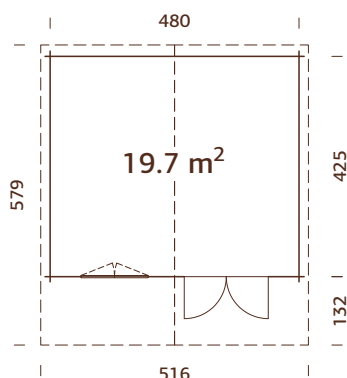

CABAÑA BRITTA 19,7 m²

NUMERO DE ARTICULO: FRI40-5044

OPCIONES DE TRATAMIENTO

BNDIP baño por inmersión marrón

GYDIP baño por inmersión gris

WTDIP baño por inmersión blanco claro

40 mm

A: 205 cm
B: 270 cm

¡NB! ¡El suelo es un suplemento opcional! 19 mm

ESPECIFICACIONES DEL MODELO

Medidas de la madera:

500x445 cm

Volumen: 46,6 m³

Tipo puerta/ventana: Garden

Puerta/ventana cristal:

Cristal verdadero, 4 mm

Ventana, medidas de

paso: 119x89 cm

Puerta, medidas de

paso: 151x186 cm

Travesaño de la puerta: bajos, cubierto con acero inoxidable

Tablas de tejado: 19 mm

Superficie del tejado: 30,7 m²

Inclinación del tejado: 14,7°

OPCIONAL

Suelo, Tela asfáltica: 7 rollos, Teja asfáltica: 12 paquetes, Clavos para tejados, Tubos de desagüe, Trastero lateral, Alero, Contraventanas, Jardineras, Ventana adicional. Ver Productos Opcionales p. 182-189 para detalles.