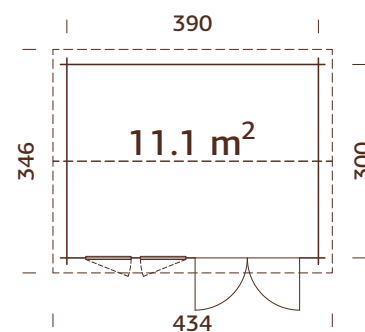

CABAÑA IRIS 11,1 m²

NUMERO DE ARTICULO: FRG44-4132

Doble acristalamiento.
Se incluyen listones decorativos para puertas y ventanas.

ESPECIFICACIONES DEL MODELO

Medidas de la madera: 410x320 cm	Ventana, medidas de paso: 60x111 cm	Tablas de tejado: 19 mm
Volumen: 25,3 m³	Puerta, medidas de paso: 151x175 cm	Superficie del tejado: 15,1 m²
Tipo puerta/ventana: Garden+	Travesaño de la puerta: bajos, cubierto con acero inoxidable	Inclinación del tejado: 13,2°
Puerta/ventana cristal: Doble cristal, 3-6-3 mm