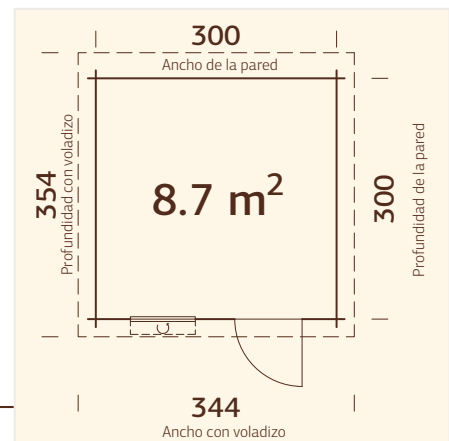

Plano de planta

Cómo se puede tratar un modelo específico

OPCIONES DE TRATAMIENTO

BNDIP baño por inmersión marrón	GYDIP baño por inmersión gris	WTDIP baño por inmersión blanco claro

28 mm

A: 211 cm
B: 221 cm

¡NB! ¡El suelo es un suplemento opcional! 19 mm

Productos opcionales para un modelo específico

Información de carácter general descrita con símbolos

Descripción de símbolos

Grosor de pared/elemento/poste

Alturas (A – altura de la pared; B – altura total)

Tablas de suelo

Perfil de madera

Edad/ Límite de peso