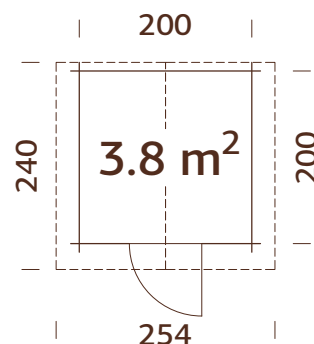

ESPECIFICACIONES DEL MODELO

Medidas de la madera:

220x220 cm

Volumen: 8,1 m³

Tipo puerta/ventana: Garden

Puerta/ventana cristal:

Cristal verdadero, 4 mm

Puerta, medidas de