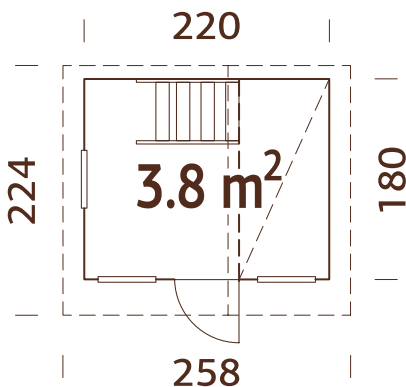

NIÑOS TOM 3,8 m²

NUMERO DE ARTICULO: ELBD16-2218

Paneles prefabricados.

16 mm

A: 125/177 cm
B: 228 cm

Incluido
16 mm

ESPECIFICACIONES DEL MODELO

Medidas de pared:

220x180 cm

Volumen: 6,5 m³

Puerta/ventana cristal:

Plexiglás

Ventana fija, medidas

de paso: 35x35 cm

Puerta, medidas de

paso: 51x115 cm

Tablas de tejado: 16 mm

Superficie del tejado: 7,0 m²

Inclinación del tejado:

37,0°; 31,0°

OPCIONAL

Tela asfáltica: 1 rollo, Teja asfáltica: 3 paquetes, Clavos para tejados.

Ver Productos Opcionales p. 182-189 para detalles.

Safety
Regular
Production
Surveillance

www.tuv.com
ID 0000053407