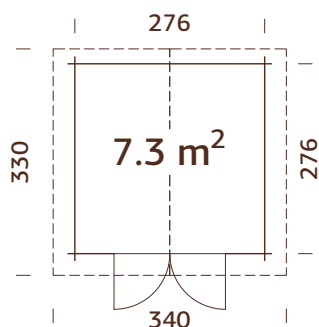

CABAÑA LOTTA 7,3 m²

NUMERO DE ARTICULO: FRB28-2929-4

OPCIONES DE TRATAMIENTO

BNDIP baño por inmersión marrón

GYDIP baño por inmersión gris

WTDIP baño por inmersión blanco claro

28 mm

A: 194 cm
B: 234 cm

¡NB! ¡El suelo es un suplemento opcional! 19 mm

ESPECIFICACIONES DEL MODELO

Medidas de la madera:

296x296 cm

Volumen: 15,7 m³

Tipo puerta/ventana: Garden

Puerta/ventana cristal:

Cristal verdadero, 4 mm

Puerta, medidas de

paso: 151x175 cm

Travesaño de la puerta: bajos, cubierto con acero inoxidable

Tablas de tejado: 16 mm

Superficie del tejado: 11,5 m²

Inclinación del tejado: 16,2°

OPCIONAL

Suelo, Tela asfáltica: 3 rollos, Teja asfáltica: 5 paquetes, Clavos para tejados, Tubos de desagüe, Trastero lateral, Alero, Puerta adicional. Ver Productos Opcionales p. 182-189 para detalles.