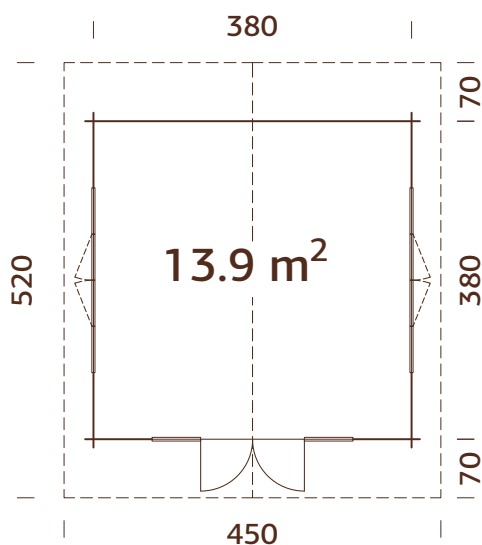

CABAÑA IRENE 13,9 m²

NUMERO DE ARTICULO: FRK34-4040