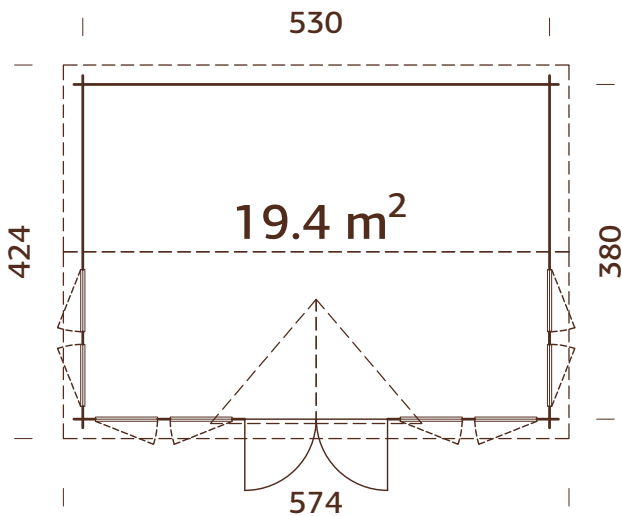

CABAÑA CLAUDIA 19,4 m²

NUMERO DE ARTICULO: FRKK44-5540

ESPECIFICACIONES DEL MODELO

Medidas de la madera: 550x400 cm

Volumen: 55,6 m³

Tipo puerta/ventana: Garden+

Puerta/ventana cristal:

Doble cristal, 3-6-3 mm

Ventana, medidas de paso:

60x111 cm

Puerta, medidas de paso:

151x175 cm

Travesaño de la puerta: bajos,
cubierto con acero inoxidable

Tablas de tejado: 19 mm

Superficie del tejado: 29,6 m²

Inclinación del tejado: 35,2°

OPCIONAL

Tela asfáltica: 6 rollos, Teja asfáltica: 12 paquetes, Clavos para tejados,

Tubos de desagüe, Trastero lateral, Alero, Puerta y ventana adicional.

Ver Productos Opcionales p. 182-189 para detalles.

Doble acristalamiento.

OPCIONES DE TRATAMIENTO

BNDIP baño por
inmersión marrón

GYDIP baño por
inmersión gris

WTDIP baño por
inmersión blanco claro

44 mm

A: 222 cm
B: 363 cm

Incluido
19 mm