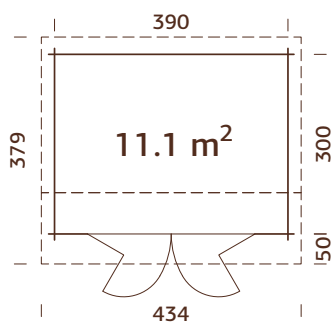

CABAÑA INES 11,1 m²

¡NOVEDAD!

NUMERO DE ARTICULO: FRB44-4132

Puertas plegables

Doble acristalamiento.

OPCIONES DE TRATAMIENTO

BNDIP baño por inmersión marrón

GYDIP baño por inmersión gris

WTDIP baño por inmersión blanco claro

44 mm

A: 211 cm
B: 249 cm

Incluido
19 mm

ESPECIFICACIONES DEL MODELO

Medidas de la madera:

410x320 cm

Volumen: 25,5 m³

Tipo puerta/ventana: Summer

Puerta/ventana cristal:

Doble cristal, 3-9-3 mm

Bi-fold Puerta, medidas de

paso: 265x183 cm

Travesaño de la puerta: bajos,
cubierto con acero inoxidable

Tablas de tejado: 19 mm

Superficie del tejado: 16,3 m²

Inclinación del tejado:
8,0°; 35,2°

OPCIONAL

Tela asfáltica: 3 rollos, Clavos para tejados, Tubos de desagüe, Trastero lateral.
Ver Productos Opcionales p. 182-189 para detalles.