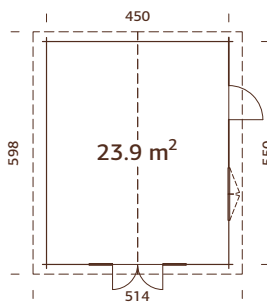

CABAÑA IRENE 23,9 m²

NUMERO DE ARTICULO: FRK44-4757-1

Doble acristalamiento.

Correas fuertes de madera laminada.

Opción: pared interior.

¡Ver Complementos!