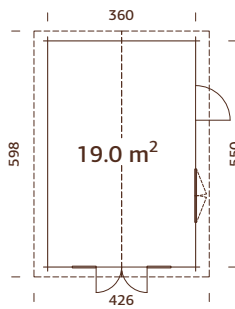

CABAÑA IRENE 19,0 m²

NUMERO DE ARTICULO: FRK44-3857-1

Doble acristalamiento.

Correas fuertes de madera laminada.

Opción: pared interior.

¡Ver Complementos!