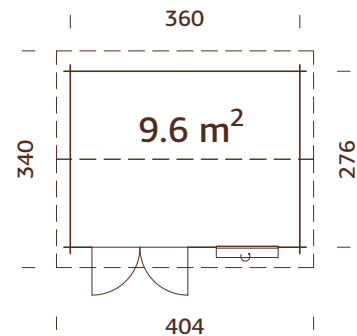

CABAÑA IRIS 9,6 m²

NUMERO DE ARTICULO: FRF28-3829

Se incluyen listones decorativos para puertas y ventanas.

ESPECIFICACIONES DEL MODELO

Medidas de la madera: 380x296 cm	Ventana, medidas de paso: 66x111 cm	Tablas de tejado: 16 mm
Volumen: 22,2 m³	Puerta, medidas de paso: 151x175 cm	Superficie del tejado: 14,0 m²
Tipo puerta/ventana: Garden	Travesaño de la puerta: bajos, cubierto con acero inoxidable	Inclinación del tejado: 16,2°
Puerta/ventana cristal: Cristal verdadero, 4 mm