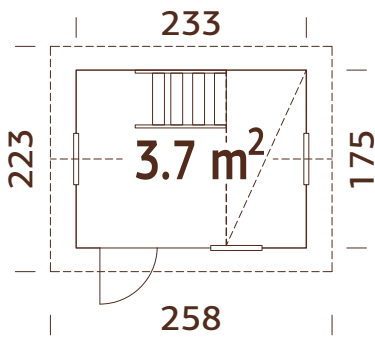

NIÑOS GRETE 3,7 m²

NUMERO DE ARTICULO: ELU16-2317

Paneles prefabricados.

16 mm

A: 170 cm
B: 220 cm

Incluido
16 mm

ESPECIFICACIONES DEL MODELO

Medidas de pared:

233x175 cm

Volumen: 7,1 m³

Puerta/ventana cristal:

Plexiglás

Ventana fija, medidas

de paso: 59x59 cm

Puerta, medidas

de paso: 58x130 cm

Tablas de tejado: 16 mm

Superficie del tejado: 7,1 m²

Inclinación del tejado: 30,0°

OPCIONAL

Tela asfáltica: 1 rollo, Teja asfáltica: 3 paquetes, Clavos para tejados.

Ver Productos Opcionales p. 182-189 para detalles.

Safety
Regular
Production
Surveillance

www.tuv.com
ID 0000053407