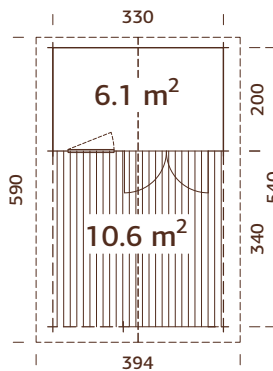

CABAÑA SYLVI 6,1+10,6 m²

NUMERO DE ARTICULO: FRF44-3556

Doble acristalamiento.

Tablas de terraza tratadas.

OPCIONES DE TRATAMIENTO

BNDIP baño por inmersión marrón

GYDIP baño por inmersión gris

WTDIP baño por inmersión blanco claro

44 mm

A: 217 cm
B: 268 cm

Incluido
19 mm

ESPECIFICACIONES DEL MODELO

Medidas de la madera:

350x220(560) cm

Volumen: 14,8+26,1 m³

Terraza: 330x340 cm

Tipo puerta/ventana: Summer

Puerta/ventana cristal:

Doble cristal, 3-9-3 mm

Ventana, medidas de

paso: 76x87 cm

Puerta, medidas de

paso: 151x186 cm

Travesaño de la puerta: bajos,

cubierto con acero inoxidable

Tablas de tejado: 19 mm

Superficie del tejado: 24,2 m²

Inclinación del tejado: 17,7°

OPCIONAL

Tela asfáltica: 5 rollos, Teja asfáltica: 10 paquetes, Clavos para tejados, Tubos de desagüe, Jardineras, Puerta y ventana adicional. Ver Productos Opcionales p. 182-189 para detalles.