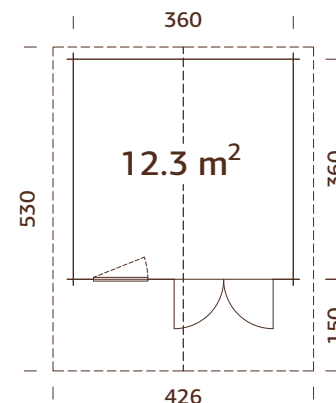

CABAÑA SALLY 12,3 m²

NUMERO DE ARTICULO: FRF44-3838

Doble acristalamiento.

ESPECIFICACIONES DEL MODELO

Medidas de la madera: 380x380 cm
Volumen: 28,5 m³
Tipo puerta/ventana: Summer
Puerta/ventana cristal: Doble cristal, 3-9-3 mm

Ventana, medidas de paso: 76x87 cm
Puerta, medidas de paso: 151x186 cm
Travesaño de la puerta: bajos, cubierto con acero inoxidable

Tablas de tejado: 19 mm
Superficie del tejado: 23,3 m²
Inclinación del tejado: 16,1°

OPCIONES DE TRATAMIENTO

BNDIP baño por inmersión marrón	GYDIP baño por inmersión gris	WTDIP baño por inmersión blanco claro
44 mm	A: 205 cm B: 256 cm	Incluido 19 mm

OPCIONAL

Tela asfáltica: 6 rollos, Teja asfáltica: 9 paquetes, Clavos para tejados, Tubos de desagüe, Terraza, Trastero lateral, Alero, Contraventanas, Jardineras, Puerta y ventana adicional. Ver Productos Opcionales p. 182-189 para detalles.