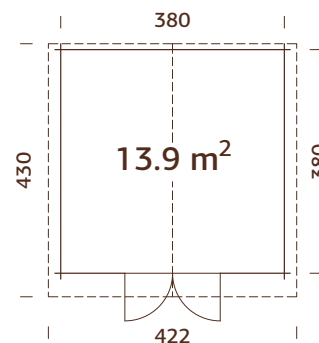

CABAÑA LOTTA 13,9 m²

NUMERO DE ARTICULO: FRB34-4040

ESPECIFICACIONES DEL MODELO

Medidas de la madera:

400x400 cm

Volumen: 29,8 m³

Tipo puerta/ventana: Garden

Puerta/ventana cristal:

Cristal verdadero, 4 mm

Puerta, medidas de

paso: 151x175 cm

Travesaño de la puerta:

de madera

Tablas de tejado: 16 mm

Superficie del tejado: 19,1 m²

Inclinación del tejado: 18,6°

OPCIONES DE TRATAMIENTO

BNDIP baño por inmersión marrón

GYDIP baño por inmersión gris

WTDIP baño por inmersión blanco claro

34 mm

A: 182 cm
B: 245 cm

¡NB! ¡El suelo es un suplemento opcional! 19 mm

OPCIONAL

Suelo, Tela asfáltica: 3 rollos, Teja asfáltica: 8 paquetes, Clavos para tejados, Tubos de desagüe, Alero. Ver Productos Opcionales p. 182-189 para detalles.