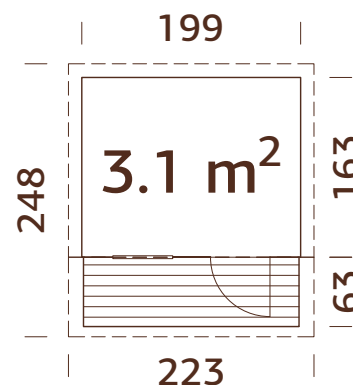

NIÑOS AKSEL 3,1 m²

¡NOVEDAD!

NUMERO DE ARTICULO: ELC16-2022-1

ESPECIFICACIONES DEL MODELO

Medidas de pared:

199x163(223) cm

Volumen: 5,1 m³

Puerta/ventana cristal:

Plexiglás

Ventana fija, medidas

de paso: 54x54 cm

Puerta, medidas de

paso: 56x141 cm

Tablas de tejado: 16 mm

Superficie del tejado: 5,5 m²

Inclinación del tejado: 9,0°

Paneles prefabricados.

OPCIONAL

Tela asfáltica: 1 rollo, Clavos para tejados.

Ver Productos Opcionales p. 182-189 para detalles.

16 mm

A: 153 cm
B: 185 cm

Incluido
16 mm