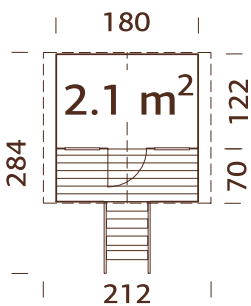

NIÑOS TOBY 2,1 m²

NUMERO DE ARTICULO: ELD16-1819-A

ESPECIFICACIONES DEL MODELO

Medidas de pared:

180x122(190) cm

Volumen: 3,0 m³

Puerta/ventana cristal:

Plexiglás

Ventana fija, medidas

de paso: 38x44 cm

Puerta, medidas

de paso: 51x115 cm

Tablas de tejado: 16 mm

Superficie del tejado: 4,6 m²

Inclinación del tejado: 29,0°

Paneles prefabricados.

16 mm

A: 117 cm
B: 169/287 cm

Incluido
16 mm

OPCIONAL

Tela asfáltica: 1 rollo, Teja asfáltica: 2 paquetes, Clavos para tejados. Ver Productos Opcionales p. 182-189 para detalles.

Safety
Regular
Production
Surveillance

www.tuv.com
ID 0000053407