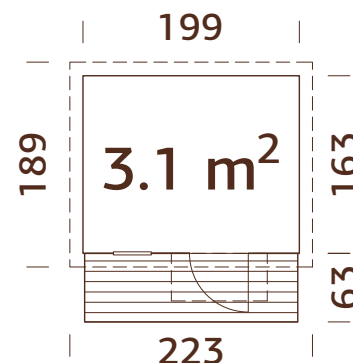

NIÑOS HARRY 3,1 m²

NUMERO DE ARTICULO: ELC16-2022

ESPECIFICACIONES DEL MODELO

Medidas de pared:

199x163(223) cm

Volumen: 5,1 m³

Puerta/ventana cristal:

Plexiglás

Ventana fija, medidas

de paso: 37x116 cm

Puerta, medidas de

paso: 56x141 cm

Tablas de tejado: 16 mm

Superficie del tejado: 4,2 m²

Inclinación del tejado: 9,0°

Paneles prefabricados.

OPCIONAL

Tela asfáltica: 1 rollo, Clavos para tejados.

Ver Productos Opcionales p. 182-189 para detalles.

16 mm

A: 153 cm
B: 187 cm

Incluido
16 mm