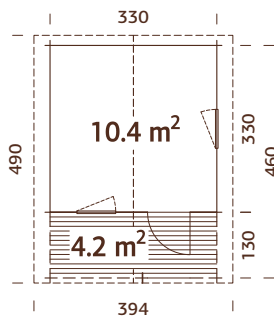

CABAÑA SYLVI 10,4+4,2 m²

NUMERO DE ARTICULO: FRD34-3548

Tablas de terraza tratadas.

¡NB! ¡Contraventanas y terraza incluidas!

OPCIONES DE TRATAMIENTO

BNDIP baño por inmersión marrón

GYDIP baño por inmersión gris

WTDIP baño por inmersión blanco claro

34 mm

A: 205 cm
B: 257 cm

Incluido
19 mm

ESPECIFICACIONES DEL MODELO

Medidas de la madera:

350x350(480) cm

Volumen: 24,1 m³

Terraza: 330x130 cm

Tipo puerta/ventana: Garden

Puerta/ventana cristal:

Cristal verdadero, 4 mm

Ventana, medidas de

paso: 66x89 cm

Puerta, medidas de

paso: 73x175 cm

Travesaño de la puerta: bajos,

cubierto con acero inoxidable

Tablas de tejado: 19 mm

Superficie del tejado: 20,0 m²

Inclinación del tejado: 17,6°

OPCIONAL

Tela asfáltica: 5 rollos, Teja asfáltica: 8 paquetes, Clavos para tejados, Tubos de desagüe, Trastero lateral, Alero, Jardineras, Ventana adicional. Ver Productos Opcionales p. 182-189 para detalles.