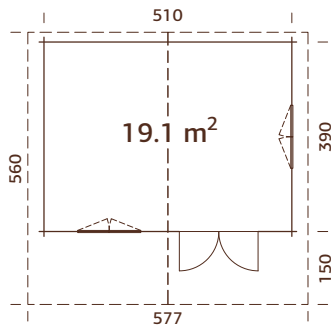

CABAÑA SALLY 19,1 m²

NUMERO DE ARTICULO: FRJ44-5341

Doble acristalamiento.