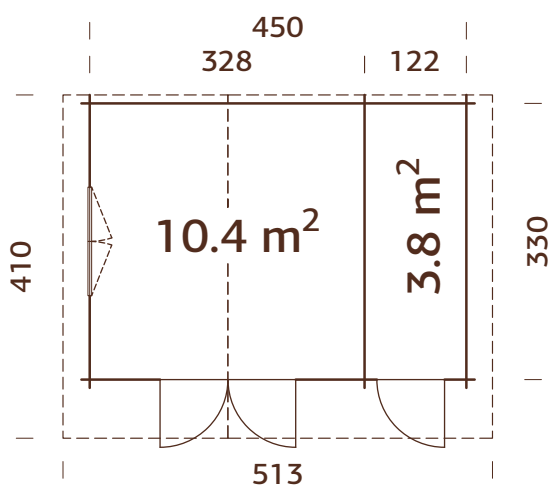

CABAÑA EMMA 14,2 m²

NUMERO DE ARTICULO: FRK34-4735

ESPECIFICACIONES DEL MODELO

Medidas de la madera: 470x350 cm

Volumen: 33,0 m³

Tipo puerta/ventana: Garden

Puerta/ventana cristal:

Cristal verdadero, 4 mm

Ventana, medidas de paso:

119x89 cm

Puerta, medidas de paso:

73x164 cm, 151x175 cm

Travesaño de la puerta: bajos, cubierto con acero inoxidable

Tablas de tejado: 19 mm

Superficie del tejado: 22,3 m²

Inclinación del tejado: 21,2°; 14,7°

OPCIONAL

Tela asfáltica: 4 rollos, Teja asfáltica: 9 paquetes, Clavos para tejados, Tubos de desagüe, Contraventanas, Jardineras, Puerta y ventana adicional.

Ver Productos Opcionales p. 182-189 para detalles.

¡Se puede montar invertida!

OPCIONES DE TRATAMIENTO

BNDIP baño por inmersión marrón

GYDIP baño por inmersión gris

WTDIP baño por inmersión blanco claro

34 mm

A: 205 cm
B: 268 cm

Incluido
19 mm