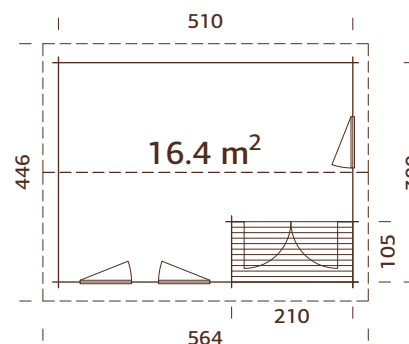

CABAÑA SUSANNA 16,4 m²

NUMERO DE ARTICULO: FRR44-5340

¡NOVEDAD!

Doble acristalamiento.
¡Se puede montar invertida!
Tablas de terraza tratadas.

ESPECIFICACIONES DEL MODELO

Medidas de la madera:

530x400 cm

Volumen: 37,2 m³

Terraza: 210x105 cm

Tipo puerta/ventana: Summer

Puerta/ventana cristal:

Doble cristal, 3-9-3 mm

Ventana, medidas de

paso: 76x85 cm

Puerta, medidas de

paso: 151x186 cm

Travesaño de la puerta: bajos,

cubierto con acero inoxidable

Tablas de tejado: 19 mm

Superficie del tejado: 26,1 m²

Inclinación del tejado: 18,5°

OPCIONES DE TRATAMIENTO

BNDIP baño por inmersión marrón

GYDIP baño por inmersión gris

WTDIP baño por inmersión blanco claro

44 mm

A: 205 cm
B: 278 cm

Incluido
19 mm

OPCIONAL

Tela asfáltica: 6 rollos, Teja asfáltica: 10 paquetes, Clavos para tejados, Tubos de desagüe, Contraventanas, Jardineras. Ver Productos Opcionales p. 182-189 para detalles.