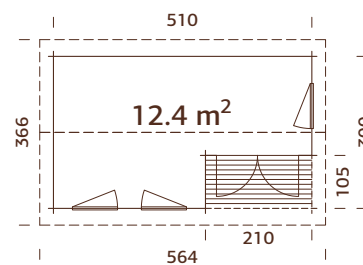

CABAÑA SUSANNA 12,4 m²

NUMERO DE ARTICULO: FRR44-5332-1

Doble acristalamiento.
¡Se puede montar invertida!
Tablas de terraza tratadas.

ESPECIFICACIONES DEL MODELO

Medidas de la madera:

530x320 cm

Volumen: 28,6 m³

Terraza: 210x105 cm

Tipo puerta/ventana: Summer

Puerta/ventana cristal:

Doble cristal, 3-9-3 mm

Ventana, medidas de

paso: 76x85 cm

Puerta, medidas de

paso: 151x186 cm

Travesaño de la puerta: bajos,

cubierto con acero inoxidable

Tablas de tejado: 19 mm

Superficie del tejado: 21,4 m²

Inclinación del tejado: 18,4°

OPCIONES DE TRATAMIENTO

BNDIP baño por inmersión marrón

GYDIP baño por inmersión gris

WTDIP baño por inmersión blanco claro

44 mm

A: 205 cm
B: 263 cm

Incluido
19 mm

OPCIONAL

Tela asfáltica: 5 rollos, Teja asfáltica: 9 paquetes, Clavos para tejados, Tubos de desagüe, Contraventanas, Jardineras. Ver Productos Opcionales p. 182-189 para detalles.