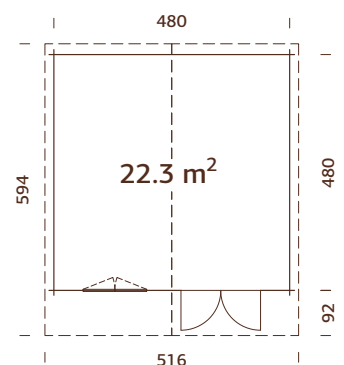

CABAÑA BRITTA 22,3 m²

NUMERO DE ARTICULO: FRI40-5050

Correas fuertes de madera laminada.

OPCIONES DE TRATAMIENTO

BNDIP baño por inmersión marrón

GYDIP baño por inmersión gris

WTDIP baño por inmersión blanco claro

40 mm

A: 205 cm
B: 270 cm

¡NB! ¡El suelo es un suplemento opcional! 19 mm

ESPECIFICACIONES DEL MODELO

Medidas de la madera:

500x500 cm

Volumen: 52,7 m³

Tipo puerta/ventana: Garden

Puerta/ventana cristal:

Cristal verdadero, 4 mm

Ventana, medidas de

paso: 119x89 cm

Puerta, medidas de

paso: 151x186 cm

Travesaño de la puerta: bajos, cubierto con acero inoxidable

Tablas de tejado: 19 mm

Superficie del tejado: 29,2 m²

Inclinación del tejado: 14,9°

OPCIONAL

Suelo, Tela asfáltica: 7 rollos, Teja asfáltica: 12 paquetes, Clavos para tejados, Tubos de desagüe, Trastero lateral, Alero, Contraventanas, Jardineras, Ventana adicional. Ver Productos Opcionales p. 182-189 para detalles.