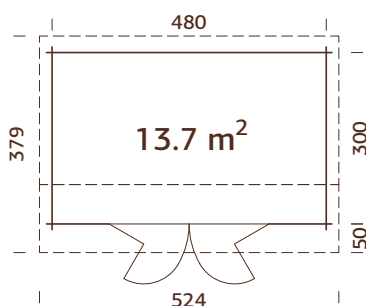

CABAÑA INES 13,7 m²

¡NOVEDAD!

NUMERO DE ARTICULO: FRB44-5032

Puertas plegables

Doble acristalamiento.

Correas fuertes de madera laminada.

OPCIONES DE TRATAMIENTO

BNDIP baño por inmersión marrón

GYDIP baño por inmersión gris

WTDIP baño por inmersión blanco claro

44 mm

A: 211 cm
B: 249 cm

Incluido
19 mm

ESPECIFICACIONES DEL MODELO

Medidas de la madera:

500x320 cm

Volumen: 31,6 m³

Tipo puerta/ventana: Summer

Puerta/ventana cristal:

Doble cristal, 3-9-3 mm

Bi-fold Puerta, medidas de

paso: 265x183 cm

Travesaño de la puerta: bajos,
cubierto con acero inoxidable

Tablas de tejado: 19 mm

Superficie del tejado: 19,7 m²

Inclinación del tejado:
8,0°; 35,2°

OPCIONAL

Tela asfáltica: 5 rollos, Clavos para tejados, Tubos de desagüe, Trastero lateral.
Ver Productos Opcionales p. 182-189 para detalles.