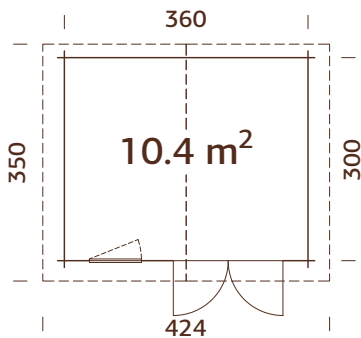

CABAÑA KLARA 10,4 m²

NUMERO DE ARTICULO: FRF28-3832-2

OPCIONES DE TRATAMIENTO

BNDIP baño por inmersión marrón

GYDIP baño por inmersión gris

WTDIP baño por inmersión blanco claro

28 mm

A: 194 cm
B: 245 cm

¡NB! ¡El suelo es un suplemento opcional! 19 mm

ESPECIFICACIONES DEL MODELO

Medidas de la madera:

380x320 cm

Volumen: 22,9 m³

Tipo puerta/ventana: Garden

Puerta/ventana cristal:

Cristal verdadero, 4 mm

Ventana, medidas de

paso: 66x89 cm

Puerta, medidas de

paso: 139x175 cm

Travesaño de la puerta: bajos, cubierto con acero inoxidable

Tablas de tejado: 16 mm

Superficie del tejado: 15,4 m²

Inclinación del tejado: 16,1°

OPCIONAL

Suelo, Tela asfáltica: 3 rollos, Teja asfáltica: 6 paquetes, Clavos para tejados, Tubos de desagüe, Terraza, Trastero lateral, Alero, Contraventanas, Jardineras. Ver Productos Opcionales p. 182-189 para detalles.