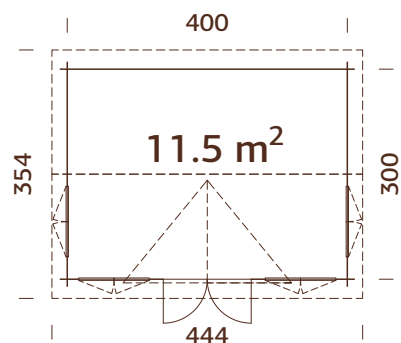

CABAÑA CLAUDIA 11,5 m²

NUMERO DE ARTICULO: FRY34-4232

ESPECIFICACIONES DEL MODELO

Medidas de la madera:

420x320 cm

Volumen: 32,9 m³

Tipo puerta/ventana: Garden

Puerta/ventana cristal:

Cristal verdadero, 4 mm

Ventana, medidas de

paso: 90x123 cm

Puerta, medidas de

paso: 114x186 cm

Travesaño de la puerta: bajos,

cubierto con acero inoxidable

Tablas de tejado: 19 mm

Superficie del tejado: 21,0 m²

Inclinación del tejado: 35,2°

OPCIONES DE TRATAMIENTO

BNDIP baño por inmersión marrón

GYDIP baño por inmersión gris

WTDIP baño por inmersión blanco claro

34 mm

A: 234 cm
B: 347 cm

Incluido
19 mm

OPCIONAL

Tela asfáltica: 3 rollos, Teja asfáltica: 9 paquetes, Clavos para tejados, Tubos de desagüe, Trastero lateral, Alero. Ver Productos Opcionales p. 182-189 para detalles.