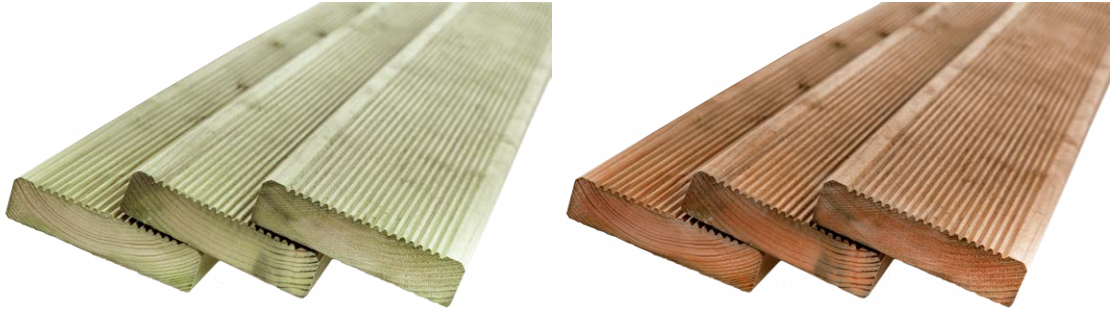

TABLAS PARA TERRAZA

¡NOVEDAD!

	Número de artículo	Perfil, mm	Longitud, mm	Pcs/paquete	Tratamiento
Tabla de terraza 28x120x3000	LA281203000-GN	28x120	3000	108	GNVPI autoclave verde
Tabla de terraza 28x120x3600	LA281203600-GN	28x120	3600	108	GNVPI autoclave verde
Tabla de terraza 28x120x3000	LA281203000-BN	28x120	3000	108	BNVPI autoclave marrón
Tabla de terraza 28x120x3600	LA281203600-BN	28x120	3600	108	BNVPI autoclave marrón