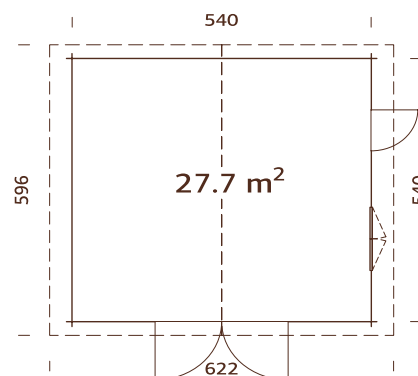

Doble acristalamiento.
Correas fuertes de madera laminada.

ESPECIFICACIONES DEL MODELO

Medidas de la madera:

560x560 cm

Volumen: 73,9 m³

Tipo puerta/ventana: Summer

Puerta/ventana cristal: Doble cristal, 3-9-3 mm

Ventana, medidas

de paso: 117x92 cm

Puerta, medidas

de paso: 73x183 cm

Medidas de paso de puerta

de madera: 225x188 cm

Art. No. Wooden gate:

MTU70-61R

Tablas de tejado: 19 mm

Superficie del tejado: 37,8 m²

Inclinación del tejado: 15,7°

OPCIONES DE TRATAMIENTO

70 mm

A: 230 cm

B: 312 cm

OPCIONAL

Tela asfáltica: 8 rollos, Teja asfáltica: 14 paquetes, Clavos para tejados, Tubos de desagüe, Trastero lateral, Alero, Jardineras, Puerta y ventana adicional. Ver Productos Opcionales p. 182-189 para detalles.