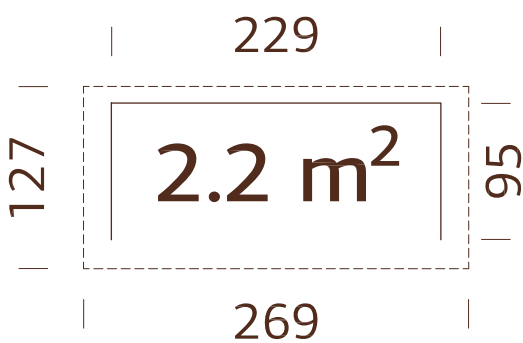

Ver Productos Opcionales p. 182-189 para detalles.

COBERTIZO RAGNAR 2

NUMERO DE ARTICULO: ELQ16-2209-A

ESPECIFICACIONES DEL MODELO

Medidas de pared: 229x95 cm

Volumen: 3,4 m³

Tablas de tejado: 16 mm

Superficie del tejado: 3,4 m²