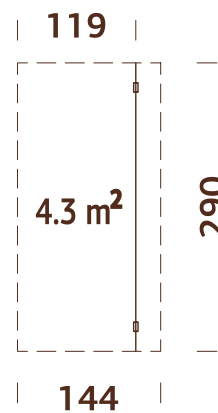

ESPECIFICACIONES DEL MODELO

Medidas de la madera:

144x290 cm

Altura de pared: 210 cm

Volumen: 10,0 m³

Tablas de tejado: 19 mm

Superficie del tejado: 4,3 m²

Inclinación del tejado: 16,0°