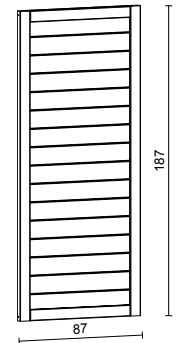

SET DE ELEMENTOS LARA (DOS PANELES)

NUMERO DE ARTICULO: LAZE-1143

Se vende por set. Un set contiene dos elementos de pared.

19 mm

ESPECIFICACIONES DEL MODELO
Medidas: 110x187 cm

SET DE ELEMENTOS ELSA (TRES ELEMENTOS)

NUMERO DE ARTICULO: LAZE-0870

Venta por set. Un set contiene tres paneles de pared.

19 mm

ESPECIFICACIONES DEL MODELO
Medidas: 87x187 cm

PANEL LUCY 12,2 m²

PANEL (MADERA)

NUMERO DE ARTICULO: LAZE-1030-1

ESPECIFICACIONES DEL MODELO

Medidas: 103x230 cm

Puerta/ventana

crystal: Cristal verdadero, 4 mm

19 mm

PANEL (CRISTAL)

NUMERO DE ARTICULO: LAZE-1030-2

ESPECIFICACIONES DEL MODELO

Medidas: 103x230 cm

Puerta/ventana

crystal: Cristal templado, 6 mm

19 mm