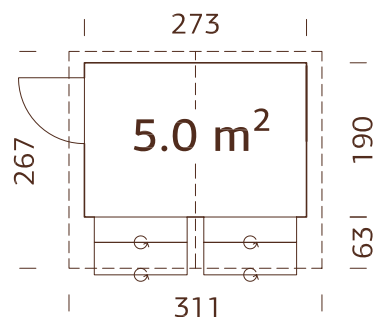

QUIOSCO STELLA 5,0 m²

NUMERO DE ARTICULO: ELD16-2719

Paneles prefabricados.

ESPECIFICACIONES DEL MODELO

Medidas de pared:

273x190 cm

Volumen: 10,2 m³

Ventana, medidas

de paso: 118x82 cm

Puerta, medidas

de paso: 76x169 cm

Tablas de tejado: 16 mm

Superficie del tejado: 8,5 m²

Inclinación del tejado: 14,6°

OPCIONES DE TRATAMIENTO

BNDIP baño por inmersión marrón

GYDIP baño por inmersión gris

WTDIP baño por inmersión blanco claro

16 mm

A: 189 cm

B: 229 cm

¡NB! ¡El suelo es un suplemento opcional! 16 mm

OPCIONAL

Suelo, Tela asfáltica: 2 rollos, Teja asfáltica: 4 paquetes, Clavos para tejados.

Ver Productos Opcionales p. 182-189 para detalles.