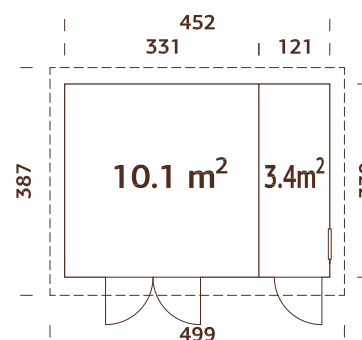

COBERTIZO KALLE 13,5 m²

NUMERO DE ARTICULO: ELT18-4633-1

ESPECIFICACIONES DEL MODELO

Medidas de pared:

452x330 cm

Volumen: 34,1 m³

Tipo puerta/ventana: Summer

Puerta/ventana cristal:

Cristal verdadero, 4 mm

Ventana fija, medidas

de paso: 51x55 cm

Puerta, medidas de paso:

77x181 cm, 137x181 cm

Travesaño de la puerta:

madera dura

Tablas de tejado: 19 mm

Superficie del tejado: 19,8 m²

Inclinación del tejado: 4,4°

¡Elementos de pared prefabricados con film de plástico para protección contra el viento!
¡Look Actual! Revestimiento exterior de madera rugosa.

18+70 mm

A: 209 cm

B: 259 cm

Incluido

19 mm

OPCIONAL

Tela asfáltica: 3 rollos, Clavos para tejados, Tubos de desagüe.
Ver Productos Opcionales p. 182-189 para detalles.