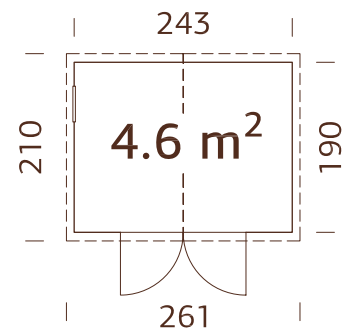

COBERTIZO DAN 4,6 m²

NUMERO DE ARTICULO: ELF16-2419-A

Paneles prefabricados.

ESPECIFICACIONES DEL MODELO

Medidas de pared:

243x190 cm

Volumen: 9,3 m³

Puerta/ventana cristal:

Plexiglás

Ventana fija,

medidas de paso: 44x44 cm

Puerta, medidas

de paso: 138x182 cm

Tablas de tejado: 16 mm

Superficie del tejado: 5,5 m²

Inclinación del tejado: 16,0°

Tejado de tela

asfáltica: Incluida

OPCIONES DE TRATAMIENTO

BNDIP baño por inmersión marrón

GYDIP baño por inmersión gris

WTDIP baño por inmersión blanco claro

16 mm

A: 190 cm
B: 220 cm

Incluido
16 mm

OPCIONAL

Teja asfáltica: 3 paquetes, Clavos para tejados. Ver Productos Opcionales p. 182-189 para detalles.