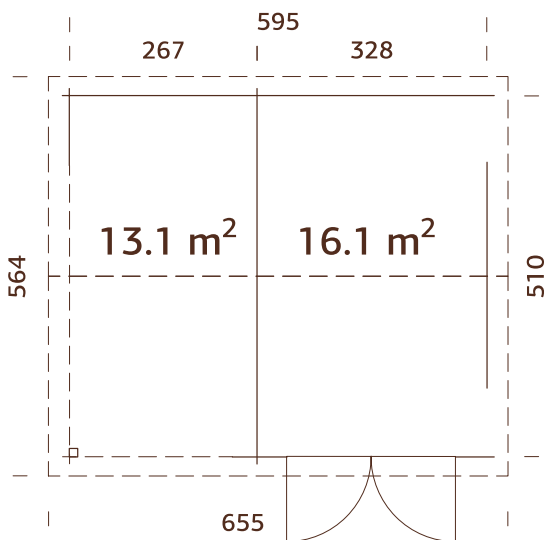

**44 mm****A: 217 cm**
B: 276 cm

ESPECIFICACIONES DEL MODELO

Medidas de la madera:

380x570 cm

Volumen: 45,9 m³**Tipo puerta/ventana:** Garden+

Puerta/ventana cristal:

Doble cristal, 3-6-3 mm

Medidas de paso de puerta

Doble acristalamiento.
Correas fuertes de madera laminada.
Opción: pared interior. ¡Ver Complementos!

ESPECIFICACIONES DEL MODELO

Medidas de la madera:

470x570 cm

Volumen: 59,0 m³

Tipo puerta/ventana: Garden+

Doble acristalamiento.
Correas fuertes de madera laminada.

ESPECIFICACIONES DEL MODELO

Medidas de la madera:

560x560 cm

Volumen: 73,9 m³

Tipo puerta/ventana: Summer

Puerta/ventana cristal: Doble cristal, 3-9-3 mm

NUMERO DE ARTICULO: FRB44-6253-1

**ESPECIFICACIONES DEL MODELO****Medidas de la madera:** 615x530 cm**Tablas de tejado:** 19 mm**Volumen:** 43,6+35,4 m³**Superficie del tejado:** 38,8 m²**Tipo puerta/ventana:** Garden**Inclinación del tejado:** 17,0°**Medidas de paso de puerta de madera:** 225x188 cm**Art. No. Wooden gate:**