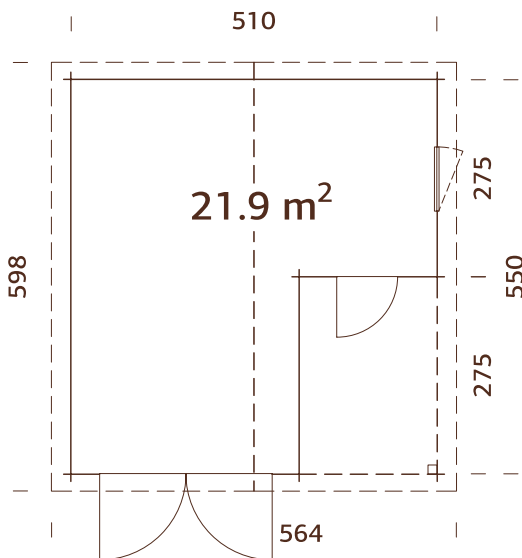

**44 mm****A: 217 cm**
B: 276 cm

ESPECIFICACIONES DEL MODELO

Medidas de la madera:

380x570 cm

Volumen: 45,9 m³**Tipo puerta/ventana:** Garden+

Puerta/ventana cristal:

Doble cristal, 3-6-3 mm

Medidas de paso de puerta

Doble acristalamiento.
Correas fuertes de madera laminada.
Opción: pared interior. ¡Ver Complementos!

ESPECIFICACIONES DEL MODELO

Medidas de la madera:

470x570 cm

Volumen: 59,0 m³

Tipo puerta/ventana: Garden+

Doble acristalamiento.
Correas fuertes de madera laminada.

ESPECIFICACIONES DEL MODELO

Medidas de la madera:

560x560 cm

Volumen: 73,9 m³

Tipo puerta/ventana: Summer

Puerta/ventana cristal: Doble cristal, 3-9-3 mm

GARAJE ROGER 21,9+5,2 m²

CON PUERTA
COCHERA DE MADERA

NUMERO DE ARTICULO: FRT44-5357

Doble acristalamiento.
Correas fuertes de madera laminada.
¡Se puede montar invertida!

ESPECIFICACIONES DEL MODELO

Medidas de la madera: 530x570 cm