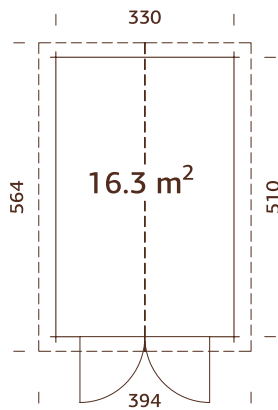

GARAJES

GARAJE ROGER 16,3 m²

CON PUERTA
COCHERA DE MADERA

NUMERO DE ARTICULO: FRB34-3553-1FSC

**Roger 16,3 m² sin puerta cochera**
Número de artículo: FRQ34-3553FSC**Roger 16,3 m² con puerta seccional**
Número de artículo: FRB34-3553-2FSC
Medidas de paso de puerta seccional: 221x188 cm
Art. Nº Puerta seccional: MTU00-31Y

OPCIONES DE TRATAMIENTO

BNDIP baño por inmersión marrón

GYDIP baño por inmersión gris

WTDIP baño por inmersión blanco claro

**34 mm****A: 217 cm**
B: 276 cm

ESPECIFICACIONES DEL MODELO

Medidas de la madera:

350x530 cm

Volumen: 39,4 m³**Tipo puerta/ventana:** Garden

Medidas de paso de puerta

de madera: 225x188 cm

Art. No. Wooden gate:

MTU34-10RCW

Tablas de tejado: 19 mm**Superficie del tejado:** 22,9 m²**Inclinación del tejado:** 17,6°

**44 mm****A: 217 cm**
B: 276 cm

ESPECIFICACIONES DEL MODELO

Medidas de la madera:

380x570 cm

Volumen: 45,9 m³**Tipo puerta/ventana:** Garden+

Puerta/ventana cristal:

Doble cristal, 3-6-3 mm

Medidas de paso de puerta