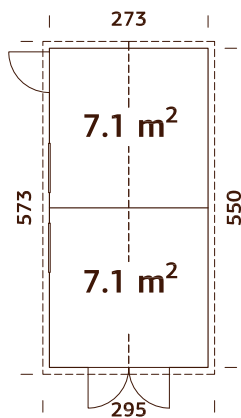

COBERTIZO DAN 14,2 m²

NUMERO DE ARTICULO: ELO16-2755

Paneles prefabricados.

OPCIONES DE TRATAMIENTO

BNDIP baño por inmersión marrón

GYDIP baño por inmersión gris

WTDIP baño por inmersión blanco claro

16 mm

A: 190 cm
B: 230 cm

Incluido
16 mm

ESPECIFICACIONES DEL MODELO

Medidas de pared:

273x550 cm

Volumen: 29,3 m³

Puerta/ventana cristal:

Plexiglás

Ventana fija,

medidas de paso: 44x44 cm

Puerta, medidas de paso:

75x169 cm, 138x182 cm

Tablas de tejado: 16 mm

Superficie del tejado: 17,3 m²

Inclinación del tejado: 15,5°

Tejado de tela

asfáltica: Incluida

OPCIONAL

Teja asfáltica: 6 paquetes, Clavos para tejados. Ver Productos Opcionales p. 182-189 para detalles.

¡NOVEDAD!