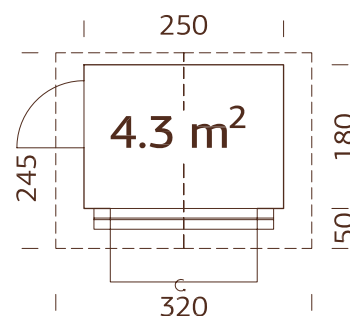

QUIOSCO STELLA 4,3 m²

NUMERO DE ARTICULO: FRC28-2518

Sistema de encaje moderno.

ESPECIFICACIONES DEL MODELO

Medidas de pared:

250x180 cm

Volumen: 9,8 m³

Tipo puerta/ventana: Garden

Ventana, medidas

de paso: 174x89 cm

Puerta, medidas

de paso: 73x175 cm

Tablas de tejado: 19 mm

Superficie del tejado: 8,4 m²

Inclinación del tejado: 18,1°

OPCIONES DE TRATAMIENTO

BNDIP baño por inmersión marrón

GYDIP baño por inmersión gris

WTDIP baño por inmersión blanco claro

28 mm

A: 211 cm

B: 251 cm

Incluido

19 mm

OPCIONAL

Tela asfáltica: 2 rollos, Teja asfáltica: 4 paquetes, Clavos para tejados, Tubos de desagüe.

Ver Productos Opcionales p. 182-189 para detalles.