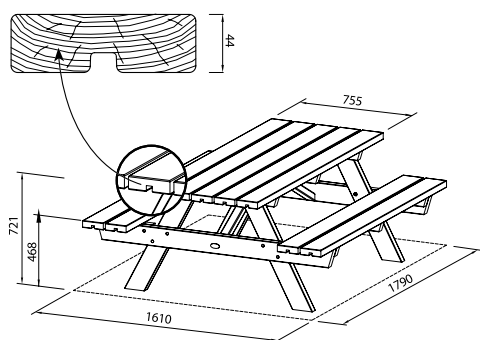

Altura: 75 cm

OPCIONES DE TRATAMIENTO

madera natural, sin tratar
NO

autoclave verde
GNVPI

autoclave marrón
BNVPI

2 capas de pintura blanca
WTPNT0+2

MESA PICNIC RUBY

NUMERO DE ARTICULO: LAZP-1816-A