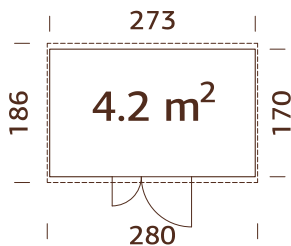

PALMAKO COBERTIZO LEIF 4,2 m²

NUMERO DE ARTICULO: ELB16-2717

Paneles prefabricados.