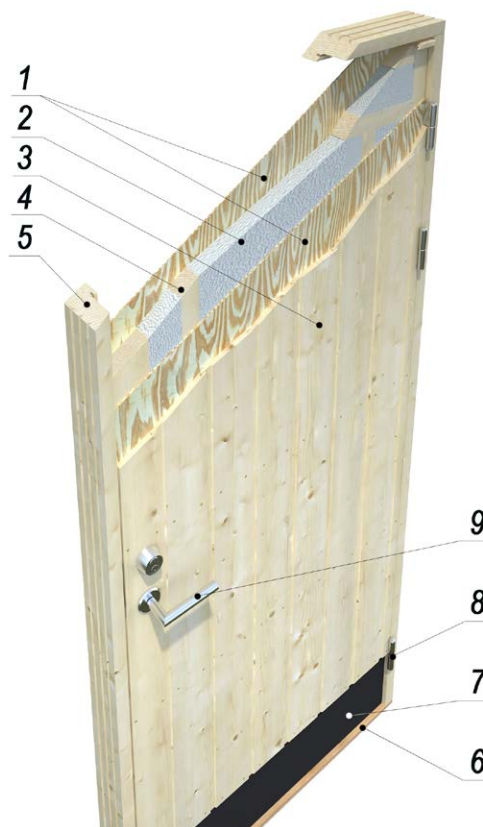

Estos modelos también tienen puertas aisladas de EPS (poliestireno expandido) de 40 mm, lo que los hace especialmente resistentes a la lluvia y el viento. Por favor, vea el dibujo.

1. Contrachapado de madera roja 4 mm
2. Aislamiento EPS 50 de 40 mm
3. Revestimiento de madera roja 11x114 mm
4. Armazón de madera blanca 40x40 mm
5. Marco laminado de madera roja 44x105 mm
6. Umbral de madera dura 28x93 mm
7. Acero inoxidable negro 0,5 mm
8. Bisagra 115x84x3 mm (3x)
9. Cerradura