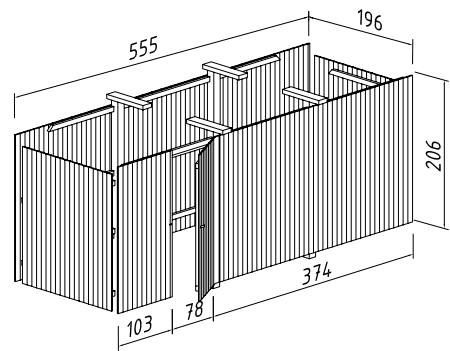

KARL 40,6 m² ALMACEN 10,9 m²

NUMERO DE ARTICULO: LAGR-6020