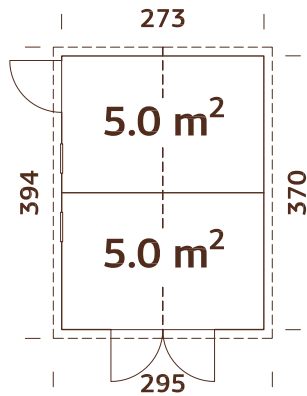

COBERTIZO DAN 10,0 m²

NUMERO DE ARTICULO: ELO16-2737

Paneles prefabricados.

OPCIONES DE TRATAMIENTO

BNDIP baño por inmersión marrón

GYDIP baño por inmersión gris

WTDIP baño por inmersión blanco claro

16 mm

A: 190 cm
B: 220 cm

Incluido
16 mm

ESPECIFICACIONES DEL MODELO

Medidas de pared:

273x370 cm

Volumen: 19,4 m³

Puerta/ventana cristal:

Plexiglás

Ventana fija,

medidas de paso: 44x44 cm

Puerta, medidas de paso:

75x169 cm, 138x182 cm

Tablas de tejado: 16 mm

Superficie del tejado: 12,0 m²

Inclinación del tejado: 15,0°

Tejado de tela

asfáltica: Incluida

OPCIONAL

Teja asfáltica: 5 paquetes, Clavos para tejados. Ver Productos Opcionales p. 182-189 para detalles.