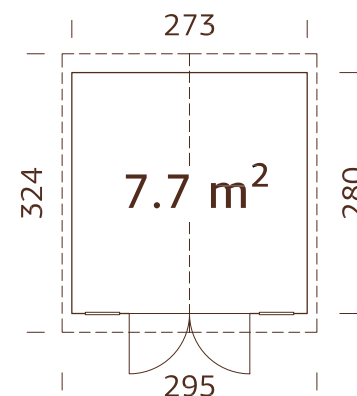

COBERTIZO DAN 7,7 m²

NUMERO DE ARTICULO: ELG16-2728-A

Paneles prefabricados.

ESPECIFICACIONES DEL MODELO

Medidas de pared:

273x280 cm

Volumen: 15,5 m³

Puerta/ventana cristal:

Plexiglás

Ventana fija,

medidas de paso: 38x44 cm

Puerta, medidas

de paso: 138x182 cm

Tablas de tejado: 16 mm

Superficie del tejado: 9,8 m²

Inclinación del tejado: 14,0°

Tejado de tela

asfáltica: Incluida

OPCIONES DE TRATAMIENTO

BNDIP baño por inmersión marrón

GYDIP baño por inmersión gris

WTDIP baño por inmersión blanco claro

16 mm

A: 190 cm
B: 220 cm

Incluido
16 mm

OPCIONAL

Teja asfáltica: 4 paquetes, Clavos para tejados. Ver Productos Opcionales p. 182-189 para detalles.