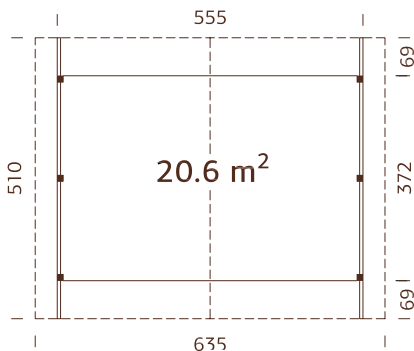

CARPORT ROBERT 20,6 m²

NUMERO DE ARTICULO: CP5637

Postes de madera laminada.

Correas fuertes de madera laminada.

OPCIONES DE TRATAMIENTO

BNDIP baño por inmersión marrón

GYDIP baño por inmersión gris

WTDIP baño por inmersión blanco claro

120x120 mm

A: 199 cm
B: 363 cm

-