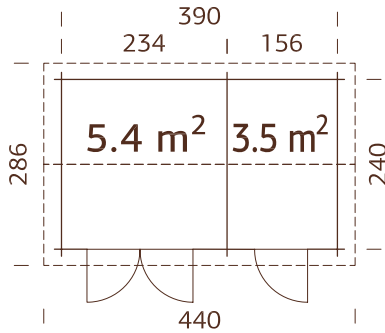

COBERTIZO JARI 8,9 m²

NUMERO DE ARTICULO: FRAB28-4126

OPCIONES DE TRATAMIENTO

BNDIP baño por inmersión marrón

GYDIP baño por inmersión gris

WTDIP baño por inmersión blanco claro

28 mm

A: 211 cm
B: 249 cm

Incluido
19 mm

ESPECIFICACIONES DEL MODELO

Medidas de la madera:

410x260 cm

Volumen: 20,8 m³

Puerta, medidas de paso:

156x180 cm, 78x180 cm

Tablas de tejado: 19 mm

Superficie del tejado: 13,1 m²

Inclinación del tejado: 15,2°

OPCIONAL

Tela asfáltica: 2 rollos, Teja asfáltica: 6 paquetes, Clavos para tejados, Tubos de desagüe. Ver Productos Opcionales p. 182-189 para detalles.