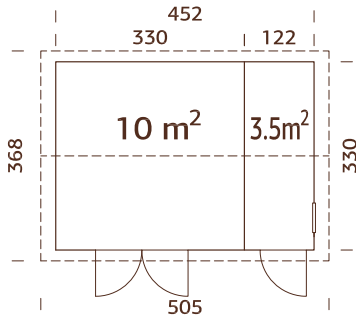

COBERTIZO OLAF 13,5 m²

NUMERO DE ARTICULO: ELT18-4633

¡Elementos de pared prefabricados con film de plástico para protección contra el viento!
¡Look Actual! Revestimiento exterior de madera rugosa.

ESPECIFICACIONES DEL MODELO

Medidas de pared:

452x330 cm

Volumen: 33,8 m³

Tipo puerta/ventana: Summer

Puerta/ventana cristal:

Cristal verdadero, 4 mm

Ventana fija, medidas

de paso: 51x55 cm

Puerta, medidas de paso:

77x181 cm, 137x181 cm

Travesaño de la puerta:

madera dura

Tablas de tejado: 19 mm

Superficie del tejado: 18,8 m²

Inclinación del tejado: 15,0°

18+70 mm

A: 209 cm

B: 261 cm

Incluido

19 mm

OPCIONAL

Tela asfáltica: 3 rollos, Teja asfáltica: 8 paquetes, Clavos para tejados, Tubos de desagüe.
Ver Productos Opcionales p. 182-189 para detalles.