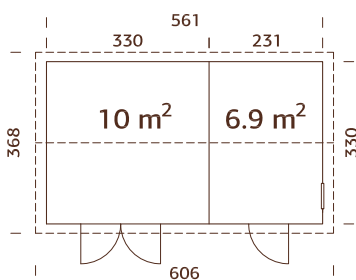

COBERTIZO OLAF 16,9 m²

NUMERO DE ARTICULO: ELT18-5733

¡NOVEDAD!

¡Elementos de pared prefabricados con film de plástico para protección contra el viento!
¡Look Actual! Revestimiento exterior de madera rugosa.

ESPECIFICACIONES DEL MODELO

Medidas de pared:

561x330 cm

Volumen: 41,5 m³

Tipo puerta/ventana: Summer

Puerta/ventana cristal:

Cristal verdadero, 4 mm

Ventana fija, medidas

de paso: 51x55 cm

Puerta, medidas de paso:

77x181 cm, 137x181 cm

Travesaño de la puerta:

madera dura

Tablas de tejado: 19 mm

Superficie del tejado: 22,6 m²

Inclinación del tejado: 15,0°

18+70 mm

A: 210 cm

B: 261 cm

Incluido

19 mm

OPCIONAL

Tela asfáltica: 5 rollos, Teja asfáltica: 8 paquetes, Clavos para tejados, Tubos de desagüe. Ver Productos Opcionales p. 182-189 para detalles.