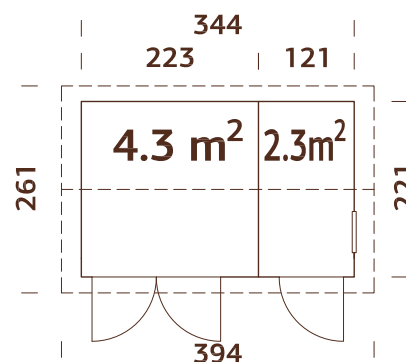

COBERTIZO OLAF 6,6 m²

NUMERO DE ARTICULO: ELT18-3422-1

ESPECIFICACIONES DEL MODELO

Medidas de pared:

344x221 cm

Volumen: 14,8 m³

Tipo puerta/ventana: Summer

Puerta/ventana cristal:

Cristal verdadero, 4 mm

Ventana fija, medidas

de paso: 51x55 cm

Puerta, medidas de paso:

77x181 cm, 137x181 cm

Travesaño de la puerta:

madera dura

Tablas de tejado: 19 mm

Superficie del tejado: 10,3 m²

Inclinación del tejado: 15,0°

¡Elementos de pared prefabricados con film de plástico para protección contra el viento!

¡Look Actual! Revestimiento exterior de madera rugosa.

OPCIONAL

Tela asfáltica: 2 rollos, Teja asfáltica: 5 paquetes, Clavos para tejados, Tubos de desagüe.

Ver Productos Opcionales p. 182-189 para detalles.

18+70 mm

A: 209 cm
B: 247 cm

Incluido
19 mm