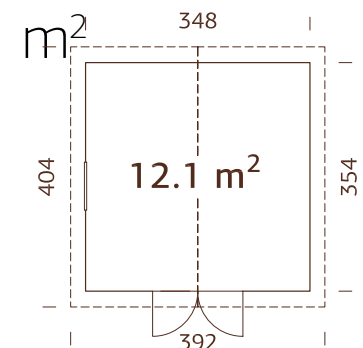

Paneles prefabricados.

16 mm

A: 188 cm

Incluido

B: 259 cm 16 mm