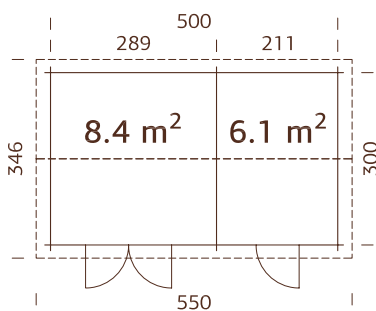

COBERTIZO JARI 14,5 m²

NUMERO DE ARTICULO: FRAB28-5232

OPCIONES DE TRATAMIENTO

BNDIP baño por inmersión marrón

GYDIP baño por inmersión gris

WTDIP baño por inmersión blanco claro

28 mm

A: 211 cm
B: 249 cm

Incluido
19 mm

ESPECIFICACIONES DEL MODELO

Medidas de la madera:

520x320 cm

Volumen: 33,7 m³

Puerta, medidas de paso:

156x180 cm, 78x180 cm

Tablas de tejado: 19 mm

Superficie del tejado: 19,6 m²

Inclinación del tejado: 14,9°

OPCIONAL

Tela asfáltica: 5 rollos, Teja asfáltica: 8 paquetes, Clavos para tejados, Tubos de desagüe. Ver Productos Opcionales p. 182-189 para detalles.