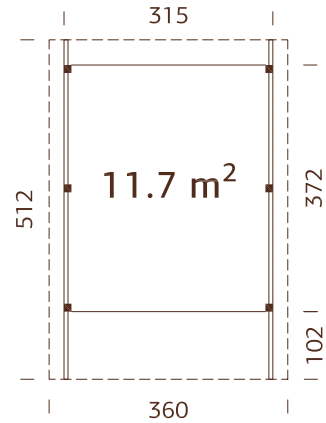

**44 mm****A: 217 cm**
B: 276 cm

ESPECIFICACIONES DEL MODELO

Medidas de la madera:

380x570 cm

Volumen: 45,9 m³**Tipo puerta/ventana:** Garden+

Puerta/ventana cristal:

Doble cristal, 3-6-3 mm

Medidas de paso de puerta

Doble acristalamiento.
Correas fuertes de madera laminada.

ESPECIFICACIONES DEL MODELO

Medidas de la madera:

560x560 cm

Volumen: 73,9 m³

Tipo puerta/ventana: Summer

Puerta/ventana cristal: Doble cristal, 3-9-3 mm

-

ESPECIFICACIONES DEL MODELO

Medidas: 555x372 cm

Volumen: 61,5 m³

Tablas de tejado: 19 mm

Superficie del tejado: 35,8 m²

Inclinación del tejado: 25,0°

OPCIONAL

Postes de madera laminada.

Arcos de madera laminada

ESPECIFICACIONES DEL MODELO

Medidas: 360x512 cm

Tablas de tejado: 19 mm

Volumen: 39,6 m³

Superficie del tejado: 18,0 m²

Inclinación del tejado: 1,1°