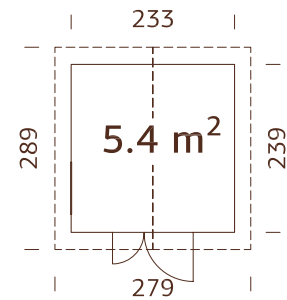

Paneles prefabricados.

16 mm

A: 188 cm

Incluido

B: 238 cm 16 mm