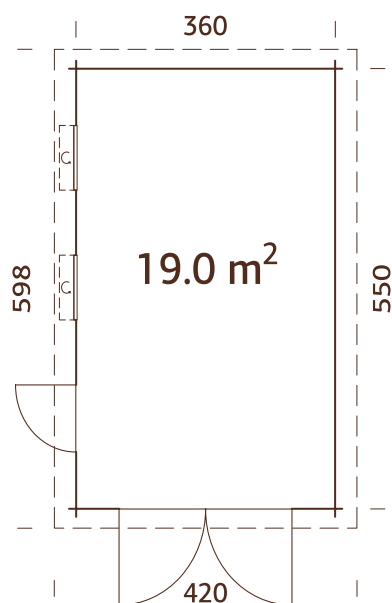

GARAJE RASMUS 19,0 m² CON PUERTA COCHERA DE MADERA

NUMERO DE ARTICULO: FRO44-3857

ESPECIFICACIONES DEL MODELO

- **Medidas de la madera:** 380x570 cm
- **Volumen:** 44,5 m³
- **Tipo puerta/ventana:** Garden
- **Puerta/ventana cristal:** Cristal verdadero, 4 mm
- **Ventana, medidas de paso:** 70x43 cm
- **Puerta, medidas de paso:** 73x183 cm
- **Medidas de paso de puerta de madera:** 225x188 cm
- **Art. No. Wooden gate:** MTU44-24RCW
- **Tablas de tejado:** 19 mm
- **Superficie del tejado:** 24,5 m²
- **Inclinación del tejado:** 1,8°

OPCIONAL

Tela asfáltica: 6 rollos, EPDM, Clavos para tejados, Tubos de desagüe, Trastero lateral, Alero, Puerta adicional. Ver Productos Opcionales p. 182-189 para detalles.

Correas fuertes de madera laminada.

44 mm

A: 228 cm
B: 253 cm