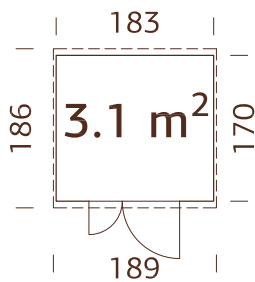

COBERTIZO LEIF 3,1 m²

NUMERO DE ARTICULO: ELB16-1817PFSC-A

Paneles prefabricados.