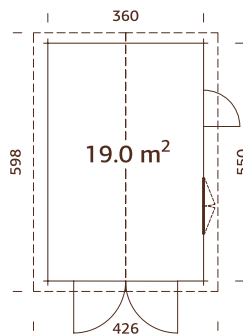

GARAJE ROGER 19,0 m²

CON PUERTA
COCHERA DE MADERA

NUMERO DE ARTICULO: FRK44-3857

Roger 19,0 m² sin puerta cochera
Número de artículo: FRE44-3857

Roger 19,0 m² con puerta seccional
Número de artículo: FRK44-3857-2
Medidas de paso de puerta seccional: 221x188 cm
Art. Nº Puerta seccional: MTU00-31Y

Doble acristalamiento.

Correas fuertes de madera laminada.

Opción: pared interior. ¡Ver Complementos!

OPCIONES DE TRATAMIENTO

44 mm

A: 217 cm
B: 276 cm

ESPECIFICACIONES DEL MODELO

Medidas de la madera:

380x570 cm

Volumen: 45,9 m³

Tipo puerta/ventana: Garden+

Puerta/ventana cristal:

Doble cristal, 3-6-3 mm

Medidas de paso de puerta

de madera: 225x188 cm

Art. No. Wooden gate:

MTU44-24RCW

Tablas de tejado: 19 mm

Superficie del tejado: 25,4 m²

Inclinación del tejado: 16,3°

OPCIONAL

Tela asfáltica: 6 rollos, Teja asfáltica: 10 paquetes, Clavos para tejados, Tubos de desagüe, Trastero lateral, Alero, Jardineras, Pared interior, Puerta adicional. Ver Productos Opcionales p. 182-189 para detalles.