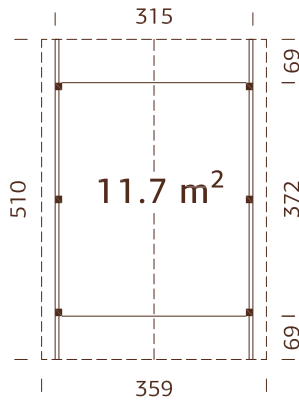

CARPORT ROBERT 11,7 m²

NUMERO DE ARTICULO: CP3237

Postes de madera laminada.

OPCIONES DE TRATAMIENTO

BNDIP baño por inmersión marrón

GYDIP baño por inmersión gris

WTDIP baño por inmersión blanco claro

120x120 mm

A: 199 cm
B: 299 cm

-