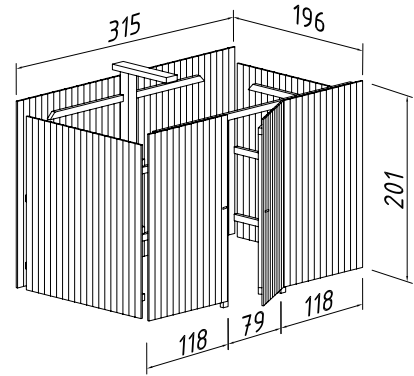

KARL 23,1 m² ALMACEN 6,2 m²

NUMERO DE ARTICULO: LAGR-3620