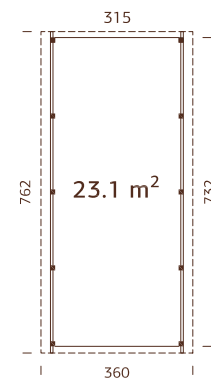

CARPORT KARL 23,1 m²

NUMERO DE ARTICULO: CP3676

Postes de madera laminada.

La extensión es un extra opcional.
¡Ver complementos!

ESPECIFICACIONES DEL MODELO

Medidas: 360x762 cm

Tablas de tejado: 19 mm

Volumen: 60,0 m³

Superficie del tejado: 27,4 m²

Inclinación del tejado: 1,1°

OPCIONAL

Tela asfáltica: 6 rollos, Clavos para tejados, EPDM, Tubos de desagüe, Piquetas postes, Arcos de madera laminada, Almacén. Ver Productos Opcionales p. 182-189 para detalles.

OPCIONES DE TRATAMIENTO

120x120 mm

A: 215 cm
B: 232 cm