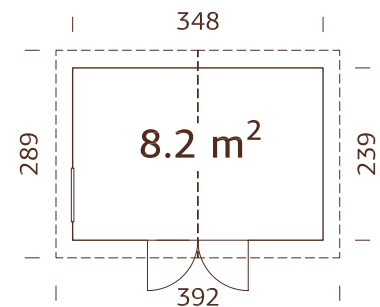

Paneles prefabricados.

16 mm

A: 188 cm

Incluido

B: 259 cm 16 mm