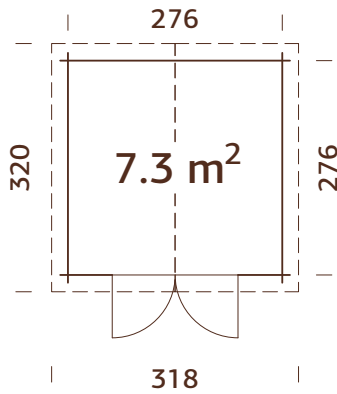

COBERTIZO RALF 7,3 m²

NUMERO DE ARTICULO: FRB28-3030

OPCIONES DE TRATAMIENTO

BNDIP baño por inmersión marrón

GYDIP baño por inmersión gris

WTDIP baño por inmersión blanco claro

28 mm

A: 194 cm
B: 235 cm

¡NB! ¡El suelo es un suplemento opcional! 19 mm

ESPECIFICACIONES DEL MODELO

Medidas de la madera:

296x296 cm

Volumen: 15,7 m³

Tipo puerta/ventana: Garden

Puerta, medidas

de paso: 151x175 cm

Travesaño de la puerta: bajos, cubierto con acero inoxidable

Tablas de tejado: 16 mm

Superficie del tejado: 10,4 m²

Inclinación del tejado: 16,2°

OPCIONAL

Suelo, Tela asfáltica: 2 rollos, Teja asfáltica: 5 paquetes, Clavos para tejados, Tubos de desagüe, Puerta adicional. Ver Productos Opcionales p. 182-189 para detalles.