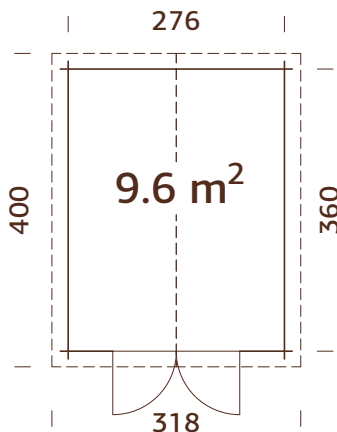

COBERTIZO RALF 9,6 m²

NUMERO DE ARTICULO: FRB28-2938

OPCIONES DE TRATAMIENTO

BNDIP baño por inmersión marrón

GYDIP baño por inmersión gris

WTDIP baño por inmersión blanco claro

28 mm

A: 194 cm
B: 234 cm

¡NB! ¡El suelo es un suplemento opcional! 19 mm

ESPECIFICACIONES DEL MODELO

Medidas de la madera:

296x380 cm

Volumen: 20,5 m³

Tipo puerta/ventana: Garden

Puerta, medidas

de paso: 151x175 cm

Travesaño de la puerta: bajos, cubierto con acero inoxidable

Tablas de tejado: 16 mm

Superficie del tejado: 13,2 m²

Inclinación del tejado: 16,4°

OPCIONAL

Suelo, Tela asfáltica: 3 rollos, Teja asfáltica: 6 paquetes, Clavos para tejados, Tubos de desagüe, Trastero lateral, Alero, Puerta adicional. Ver Productos Opcionales p. 182-189 para detalles.