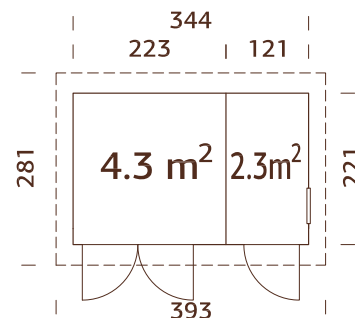

COBERTIZO KALLE 6,6 m²

NUMERO DE ARTICULO: ELT18-3422

ESPECIFICACIONES DEL MODELO

Medidas de pared:

344x221 cm

Volumen: 16,0 m³

Tipo puerta/ventana: Summer

Puerta/ventana cristal:

Cristal verdadero, 4 mm

Ventana fija, medidas

de paso: 51x55 cm

Puerta, medidas de paso:

77x181 cm, 137x181 cm

Travesaño de la puerta:

madera dura

Tablas de tejado: 19 mm

Superficie del tejado: 11,0 m²

Inclinación del tejado: 4,8°

¡Elementos de pared prefabricados con film de plástico para protección contra el viento!
¡Look Actual! Revestimiento exterior de madera rugosa.

18+70 mm

A: 209 cm

B: 249 cm

Incluido

19 mm

OPCIONAL

Tela asfáltica: 2 rollos, Clavos para tejados, Tubos de desagüe.
Ver Productos Opcionales p. 182-189 para detalles.