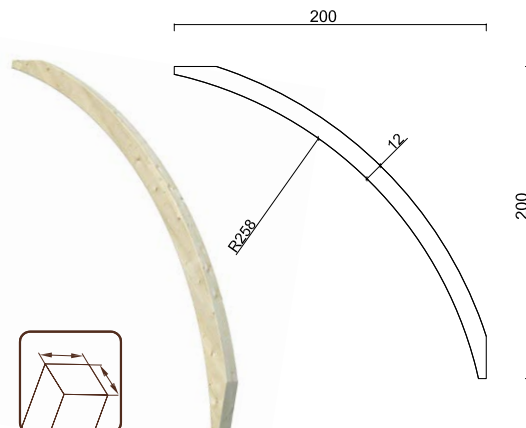

ARCO DE MADERA LAMINADA

NUMERO DE ARTICULO: LACP-KAAR

120x120 mm

SOPORTE PARA CARPORT

NUMERO DE ARTICULO: QLP80