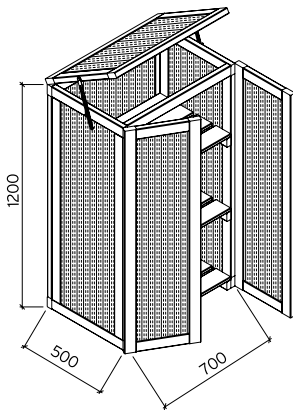

MINI INVERNADERO METTE

NUMERO DE ARTICULO: EL25-0705

ESPECIFICACIONES DEL MODELO

Medidas: 70x50 cm

Altura: 120 cm

¡Se incluye paneles del policarbonato!

TRATAMIENTO

GYPDIP baño por inmersión gris