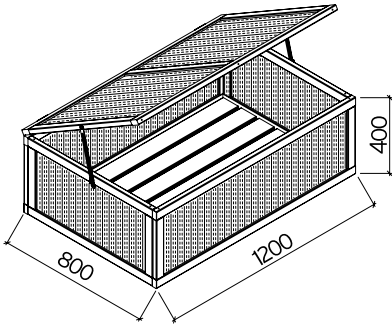

JARDINERIA Y MUEBLES

MINI INVERNADERO INGE

NUMERO DE ARTICULO: EL25-1208

ESPECIFICACIONES DEL MODELO

Medidas: 80x120 cm

Altura: 40 cm

¡Se incluye paneles del policarbonato!

TRATAMIENTO