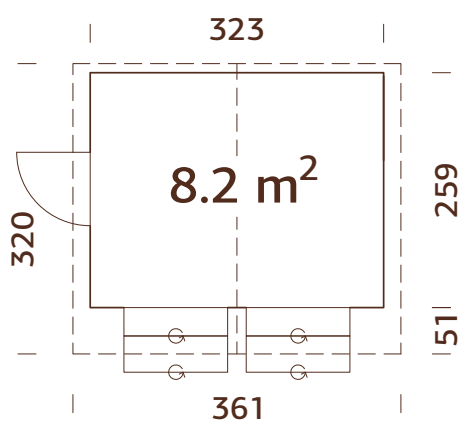

QUIOSCO STELLA 8,2 m²

¡NOVEDAD!

NUMERO DE ARTICULO: ELD16-3226

ESPECIFICACIONES DEL MODELO

Medidas de pared:

323x259 cm

Volumen: 17,7 m³

Ventana, medidas

de paso: 118x82 cm

Puerta, medidas

de paso: 76x169 cm

Tablas de tejado: 16 mm

Superficie del tejado: 12,0 m²

Inclinación del tejado: 15,0°

Paneles prefabricados.

OPCIONES DE TRATAMIENTO

BNDIP baño por inmersión marrón

GYDIP baño por inmersión gris

WTDIP baño por inmersión blanco claro

16 mm

A: 189 cm
B: 239 cm

¡NB! ¡El suelo es un suplemento opcional! 16 mm

OPCIONAL

Suelo, Tela asfáltica: 2 rollos, Teja asfáltica: 5 paquetes, Clavos para tejados.

Ver Productos Opcionales p. 182-189 para detalles.