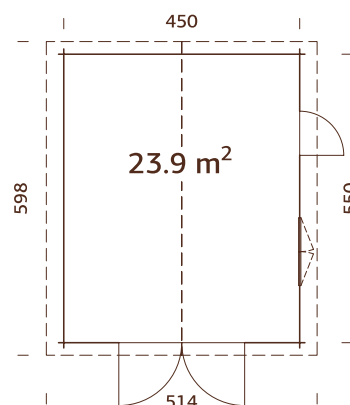

Doble acristalamiento.
Correas fuertes de madera laminada.
Opción: pared interior. ¡Ver Complementos!

ESPECIFICACIONES DEL MODELO

Medidas de la madera:

470x570 cm

Volumen: 59,0 m³

Tipo puerta/ventana: Garden+

Ventana, medidas

de paso: 119x89 cm

Puerta, medidas

de paso: 73x175 cm

Medidas de paso de puerta

de madera: 225x188 cm

Art. No. Wooden gate:

MTU44-24RCW

Tablas de tejado: 19 mm

Superficie del tejado: 31,7 m²

Inclinación del tejado: 15,7°

OPCIONES DE TRATAMIENTO

44 mm

A: 217 cm

B: 287 cm

OPCIONAL

Tela asfáltica: 7 rollos, Teja asfáltica: 12 paquetes, Clavos para tejados, Tubos de desagüe, Trastero lateral, Alero, Jardineras, Pared interior, Puerta adicional. Ver Productos Opcionales p. 182-189 para detalles.