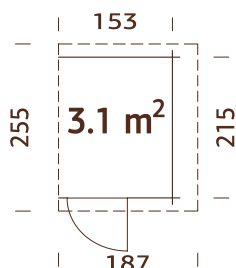

TRASTERO LATERAL 3,1 m²

NUMERO DE ARTICULO: LAZA28-1624