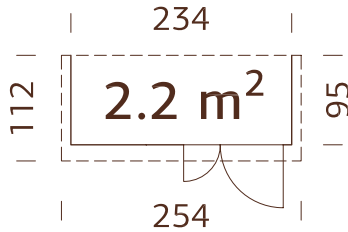

COBERTIZO LEIF 2,2 m²

NUMERO DE ARTICULO: ELB16-2309-A

Paneles prefabricados.
Pared trasera no está incluida en el set.